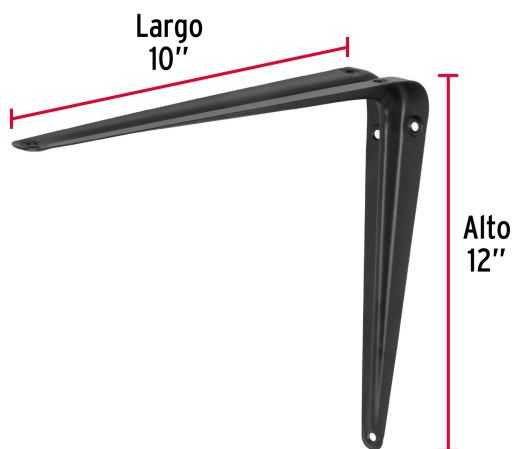

Datos de Empaque (Medidas y pesos aproximados)

Empaque Individual

Medidas: Alto: 25 cm (9 3/4") Ancho: 4.5 cm (1 3/4") Largo: 30 cm (11 3/4")
Peso: 0.13 kg (0.29 lb)

Inner

Medidas: Alto: 5.2 cm (2") Ancho: 30.6 cm (12") Largo: 35.5 cm (14") **Peso:**
1.74 kg (3.84 lb)

Master

Medidas: Alto: 31.8 cm (12 1/2") Ancho: 32 cm (12 1/2") Largo: 36.5 cm (14 1/4") **Peso:** 11.1 kg (24.47 lb)

Imágenes complementarias