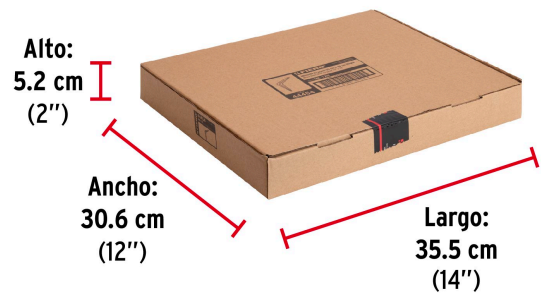

EMPAQUE INNER

Contiene: 12 piezas

Peso: 1.74 kg (3.84 lb)