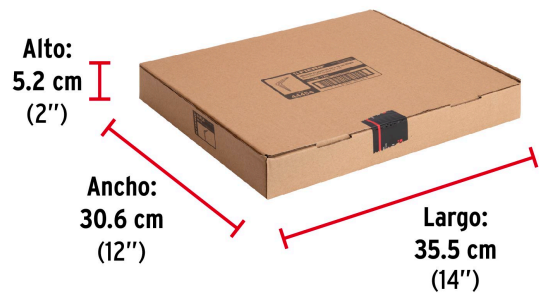

- Garantizado contra defectos de fabricación o mano de obra. La garantía se puede hacer válida con cualquier distribuidor de TRUPER

**Especificaciones**

Medida	10" x12"
Carga de trabajo calculada por par	50 kg
Espesor	1 mm
Puntos de sujeción	6
Empaque individual	Etiqueta
Inner	12
Master	72
Pallet	1944

**País de origen****Fabricado en China bajo las estrictas especificaciones de GRUPO TRUPER**

**Datos de Empaque (Medidas y pesos aproximados)**

**Empaque Individual**

**Medidas:** Alto: 25 cm (9 3/4") Ancho: 4.5 cm (1 3/4") Largo: 30 cm (11 3/4")  
**Peso:** 0.13 kg (0.29 lb)

**Inner**

**Medidas:** Alto: 5.2 cm (2") Ancho: 30.6 cm (12") Largo: 35.5 cm (14") **Peso:** 1.74 kg (3.84 lb)

**Master**

**Medidas:** Alto: 31.8 cm (12 1/2") Ancho: 32 cm (12 1/2") Largo: 36.5 cm (14 1/4") **Peso:** 11.1 kg (24.47 lb)

**Imágenes complementarias**

**EMPAQUE INNER**

Contiene: 12 piezas

Peso: 1.74 kg (3.84 lb)