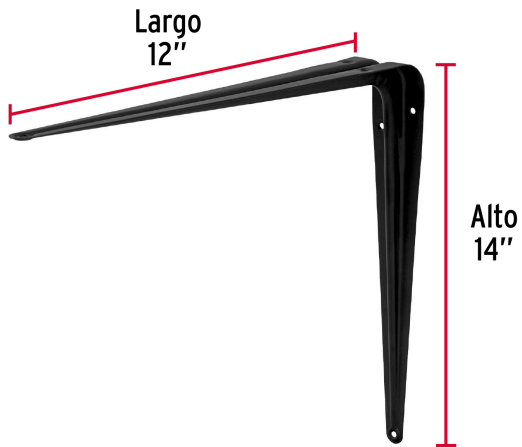

FIERO

CÓDIGO: 44455 CLAVE: ME-14N

Ménsula de acero negra 12 x 14", FIERO

- Fabricada de acero
- Fácil instalación
- Útil para emplearse como soporte de repisas o cubiertas

**Certificaciones y garantías**

- Garantizado contra defectos de fabricación o mano de obra. La garantía se puede hacer válida con cualquier distribuidor de TRUPER

Especificaciones

Medida	12" x14"
Carga de trabajo calculada por par	50 kg
Espesor	1 mm
Puntos de sujeción	6
Empaque individual	Etiqueta
Inner	12
Máster	60
Pallet	1920

País de origen**Fabricado en China bajo las estrictas especificaciones de GRUPO TRUPER**

Imágenes complementarias

EMPAQUE INNER

Contiene: 12 piezas

Peso: 2.26 kg (4.98 lb)

Imágenes complementarias

EMPAQUE MASTER**Contiene: 5 inner (60 piezas)****Peso: 11.82 kg (26.06 lb)**