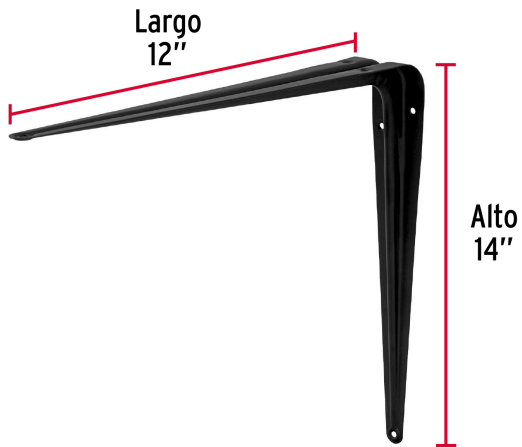

FIERO

CÓDIGO: 44455 CLAVE: ME-14N

Ménsula de acero negra 12 x 14", FIERO

- Fabricada de acero
- Fácil instalación
- Útil para emplearse como soporte de repisas o cubiertas

**Certificaciones y garantías**

- Garantizado contra defectos de fabricación o mano de obra. La garantía se puede hacer válida con cualquier distribuidor de TRUPER

Especificaciones

Medida	12" x14"
Carga de trabajo calculada por par	50 kg
Espesor	1 mm
Puntos de sujeción	6
Empaque individual	Etiqueta
Inner	12
Master	60
Pallet	1920

País de origen**Fabricado en China bajo las estrictas especificaciones de GRUPO TRUPER**

Imágenes complementarias

EMPAQUE INNER

Contiene: 12 piezas

Peso: 2.26 kg (4.98 lb)

Imágenes complementarias

EMPAQUE MASTER

Contiene: 5 inner (60 piezas)

Peso: 11.82 kg (26.06 lb)