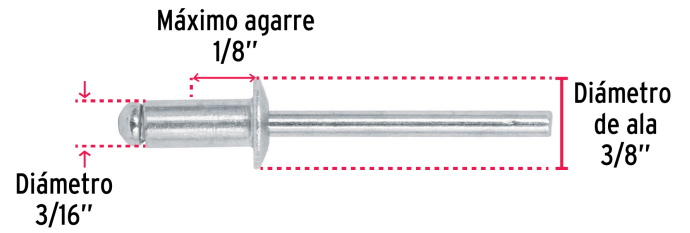

FIERO

CÓDIGO: 44528 CLAVE: R-62B

Bolsa con 50 remaches 3/16" x 1/8" de aluminio, ala 3/8"

- Cuerpo de aluminio con acabado natural
- Clavo de acero
- Para unir planchas metálicas, perfiles, hojalatería, electrodomésticos y estructuras en general
- Compatible con remachadoras marca Truper®

Certificaciones y garantías

• Garantizado contra defectos de fabricación o mano de obra. La garantía se puede hacer válida con cualquier distribuidor de TRUPER

Especificaciones

Diámetro	3/16"
Diámetro de ala	3/8" (9.5 mm)
Máximo agarre	1/8" (3 mm)
Número de piezas	50
Empaque individual	Bolsa
Inner	10
Máster	60
Pallet	6480

País de origen**Fabricado en China bajo las estrictas especificaciones de GRUPO TRUPER**

Imágenes complementarias

EMPAQUE INDIVIDUAL

Peso: 0.11 kg (0.24 lb)

Imágenes complementarias

EMPAQUE INNER

Contiene: 10 piezas

Peso: 1.12 kg (2.47 lb)

EMPAQUE MASTER

Contiene: 6 inner (60 piezas)

Peso: 7.04 kg (15.52 lb)