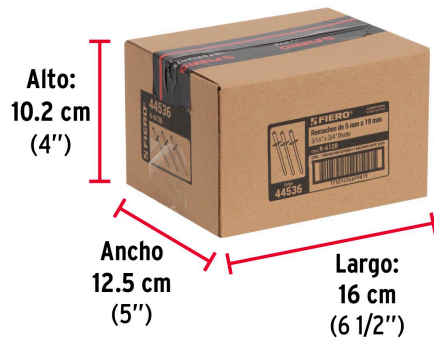

FIERO

CÓDIGO: 44536 CLAVE: R-612B

Bolsa con 50 remaches 3/16" x 3/4" de aluminio, ala 3/8"

- Cuerpo de aluminio con acabado natural
- Clavo de acero
- Para unir planchas metálicas, perfiles, hojalatería, electrodomésticos y estructuras en general
- Compatible con remachadoras marca Truper®

Certificaciones y garantías

- Garantizado contra defectos de fabricación o mano de obra. La garantía se puede hacer válida con cualquier distribuidor de TRUPER

Especificaciones

| | |
|---------------------------|---------------|
| Diámetro | 3/16" |
| Diámetro de ala | 3/8" (9.5 mm) |
| Máximo agarre | 3/4" (19 mm) |
| Número de piezas | 50 |
| Empaque individual | Bolsa |
| Inner | 7 |
| Máster | 42 |
| Pallet | 3360 |

País de origen**Fabricado en China bajo las estrictas especificaciones de GRUPO TRUPER**

Imágenes complementarias

EMPAQUE INDIVIDUAL

Peso: 0.16 kg (0.35 lb)

Imágenes complementarias

EMPAQUE INNER

Contiene: 7 piezas

Peso: 1.16 kg (2.56 lb)

EMPAQUE MASTER

Contiene: 6 inner (42 piezas)

Peso: 7.3 kg (16.09 lb)