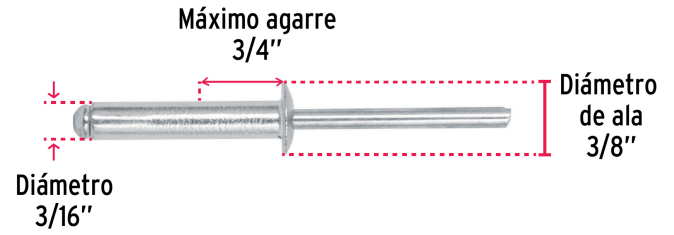

**FIERO**

CÓDIGO: 44536 CLAVE: R-612B

**Bolsa con 50 remaches 3/16" x 3/4" de aluminio, ala 3/8"**

- Cuerpo de aluminio con acabado natural
- Clavo de acero
- Para unir planchas metálicas, perfiles, hojalatería, electrodomésticos y estructuras en general
- Compatible con remachadoras marca Truper®

**Certificaciones y garantías**

- Garantizado contra defectos de fabricación o mano de obra. La garantía se puede hacer válida con cualquier distribuidor de TRUPER

**Especificaciones**

<b>Diámetro</b>	3/16"
<b>Diámetro de ala</b>	3/8" (9.5 mm)
<b>Máximo agarre</b>	3/4" (19 mm)
<b>Número de piezas</b>	50
<b>Empaque individual</b>	Bolsa
<b>Inner</b>	7
<b>Máster</b>	42
<b>Pallet</b>	3360

**País de origen****Fabricado en China bajo las estrictas especificaciones de GRUPO TRUPER**

**Imágenes complementarias**

**EMPAQUE INDIVIDUAL**

Peso: 0.16 kg (0.35 lb)

**EMPAQUE INNER**

Contiene: 7 piezas

Peso: 1.16 kg (2.56 lb)