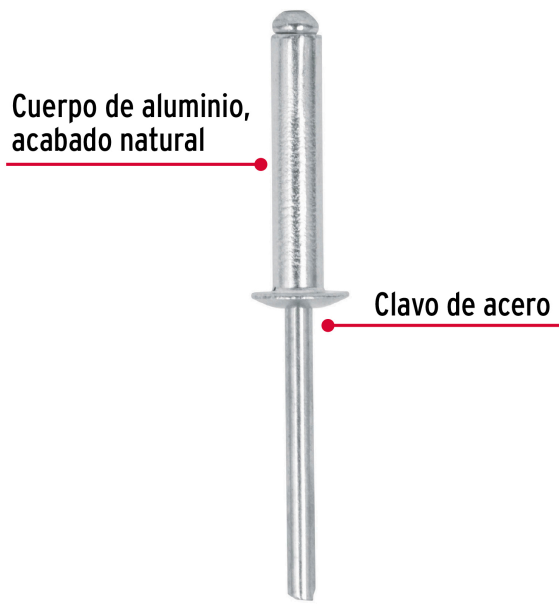

Imágenes complementarias