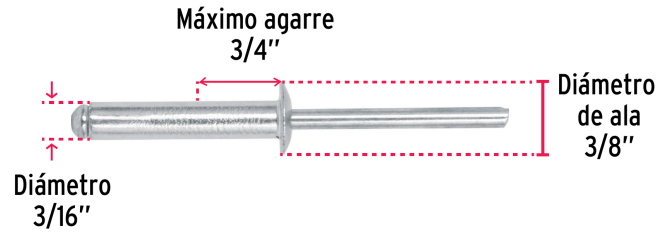

FIERO

CÓDIGO: 44536 CLAVE: R-612B

Bolsa con 50 remaches 3/16" x 3/4" de aluminio, ala 3/8"

- Cuerpo de aluminio con acabado natural
- Clavo de acero
- Para unir planchas metálicas, perfiles, hojalatería, electrodomésticos y estructuras en general
- Compatible con remachadoras marca Truper®

Certificaciones y garantías

- Garantizado contra defectos de fabricación o mano de obra. La garantía se puede hacer válida con cualquier distribuidor de TRUPER

Especificaciones

| | |
|---------------------------|---------------|
| Diámetro | 3/16" |
| Diámetro de ala | 3/8" (9.5 mm) |
| Máximo agarre | 3/4" (19 mm) |
| Número de piezas | 50 |
| Empaque individual | Bolsa |
| Inner | 7 |
| Máster | 42 |
| Pallet | 3360 |

País de origen**Fabricado en China bajo las estrictas especificaciones de GRUPO TRUPER**

Imágenes complementarias

EMPAQUE INDIVIDUAL

Peso: 0.16 kg (0.35 lb)

Imágenes complementarias

EMPAQUE INNER

Contiene: 7 piezas

Peso: 1.16 kg (2.56 lb)

EMPAQUE MASTER

Contiene: 6 inner (42 piezas)

Peso: 7.3 kg (16.09 lb)