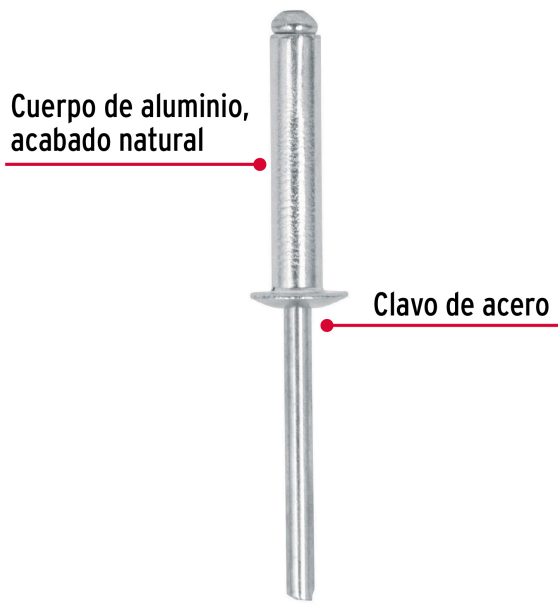

FIERO

CÓDIGO: 44536 CLAVE: R-612B

Bolsa con 50 remaches 3/16" x 3/4" de aluminio, ala 3/8"

- Cuerpo de aluminio con acabado natural
- Clavo de acero
- Para unir planchas metálicas, perfiles, hojalatería, electrodomésticos y estructuras en general
- Compatible con remachadoras marca Truper®

Certificaciones y garantías

- Garantizado contra defectos de fabricación o mano de obra. La garantía se puede hacer válida con cualquier distribuidor de TRUPER

Especificaciones

| | |
|---------------------------|---------------|
| Diámetro | 3/16" |
| Diámetro de ala | 3/8" (9.5 mm) |
| Máximo agarre | 3/4" (19 mm) |
| Número de piezas | 50 |
| Empaque individual | Bolsa |
| Inner | 7 |
| Máster | 42 |
| Pallet | 3360 |

País de origen**Fabricado en China bajo las estrictas especificaciones de GRUPO TRUPER**

Imágenes complementarias

EMPAQUE INDIVIDUAL

Peso: 0.16 kg (0.35 lb)

Imágenes complementarias

EMPAQUE INNER

Contiene: 7 piezas