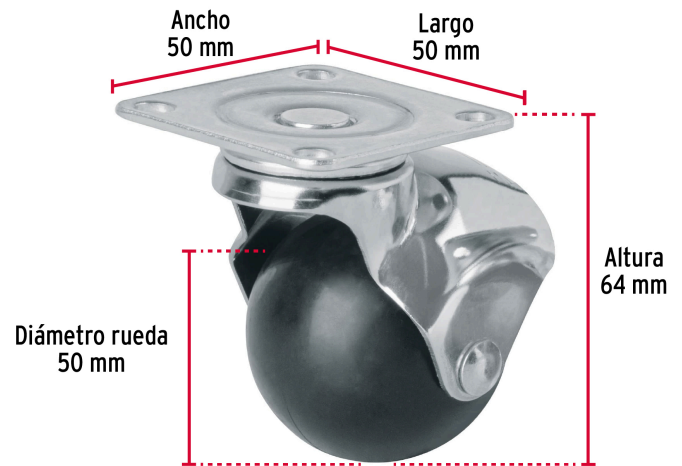

Datos de Empaque (Medidas y pesos aproximados)

Empaque Individual

Medidas: Alto: 6.8 cm (2 1/2") Ancho: 5.3 cm (2") Largo: 7.3 cm (3") **Peso:** 0.1 kg (0.22 lb)

Inner

Medidas: Alto: 7.3 cm (3") Ancho: 13.4 cm (5 1/2") Largo: 16.6 cm (6 1/2") **Peso:** 1 kg (2.2 lb)

Master

Medidas: Alto: 17.2 cm (7") Ancho: 18.8 cm (7 1/2") Largo: 28 cm (11") **Peso:** 4.5 kg (9.92 lb)

Imágenes complementarias

EMPAQUE INNER