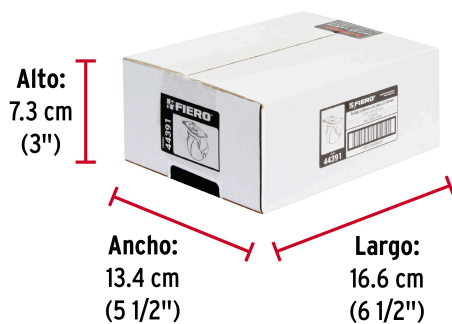

**Certificaciones y garantías**

- Garantizado contra defectos de fabricación o mano de obra. La garantía se puede hacer válida con cualquier distribuidor de TRUPER

Especificaciones

Carga	40 kg
Placa	50 x 50 mm
Altura	64 mm
Diámetro de la rueda	50 mm
Empaque individual	Granel
Inner	6
Máster	24
Pallet	3456

País de origen**Fabricado en Taiwán bajo las estrictas especificaciones de GRUPO TRUPER**

Datos de Empaque (Medidas y pesos aproximados)

Empaque Individual

Medidas: Alto: 6.8 cm (2 1/2") Ancho: 5.3 cm (2") Largo: 7.3 cm (3") **Peso:** 0.1 kg (0.22 lb)

Inner

Medidas: Alto: 7.3 cm (3") Ancho: 13.4 cm (5 1/2") Largo: 16.6 cm (6 1/2") **Peso:** 1 kg (2.2 lb)

Master

Medidas: Alto: 17.2 cm (7") Ancho: 18.8 cm (7 1/2") Largo: 28 cm (11") **Peso:** 4.5 kg (9.92 lb)

Imágenes complementarias

EMPAQUE INNER

Contiene: 6 piezas

Peso: 1 kg (2.2 lb)

EMPAQUE MASTER

Contiene: 4 inner (24 piezas)

Peso: 4.5 kg (9.92 lb)

Imágenes complementarias