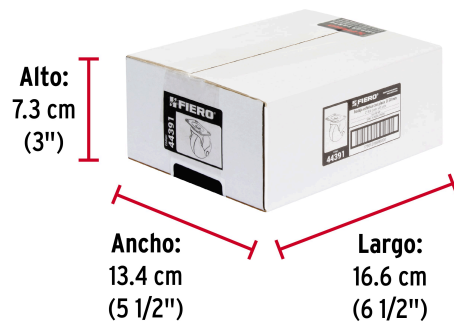

Certificaciones y garantías

• Garantizado contra defectos de fabricación o mano de obra. La garantía se puede hacer válida con cualquier distribuidor de TRUPER

Especificaciones

Carga	40 kg
Placa	50 x 50 mm
Altura	64 mm
Diámetro de la rueda	50 mm
Empaque individual	Granel
Inner	6
Máster	24
Pallet	3456

País de origen

Fabricado en Taiwán bajo las estrictas especificaciones de GRUPO TRUPER

Datos de Empaque (Medidas y pesos aproximados)

Empaque Individual

Medidas: Alto: 6.8 cm (2 1/2") Ancho: 5.3 cm (2") Largo: 7.3 cm (3") **Peso:** 0.1 kg (0.22 lb)

Inner

Medidas: Alto: 7.3 cm (3") Ancho: 13.4 cm (5 1/2") Largo: 16.6 cm (6 1/2") **Peso:** 1 kg (2.2 lb)

Master

Medidas: Alto: 17.2 cm (7") Ancho: 18.8 cm (7 1/2") Largo: 28 cm (11") **Peso:** 4.5 kg (9.92 lb)

Imágenes complementarias

EMPAQUE INNER

Contiene: 6 piezas

Peso: 1 kg (2.2 lb)

Imágenes complementarias

EMPAQUE MASTER

Contiene: 4 inner (24 piezas)

Peso: 4.5 kg (9.92 lb)