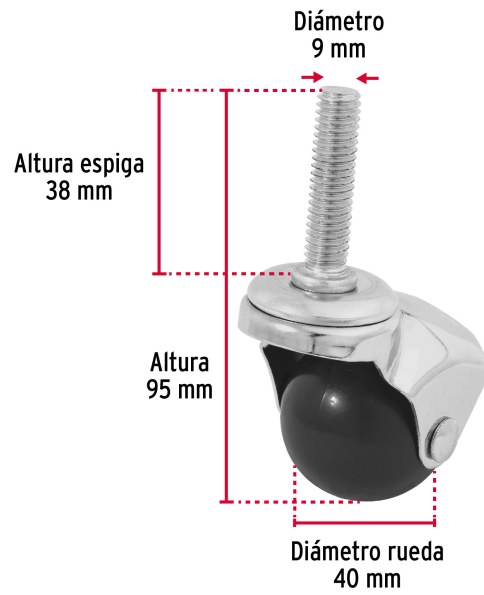

FIERO

CÓDIGO: 44395 CLAVE: RO-40E

Rodaja esférica, 40 mm con espiga, FIERO

- Rueda de polipropileno y cuerpo de acero
- Resistente a la abrasión, químicos de limpieza y al impacto
- Sistema de fijación con **espiga roscada**
- Para pisos planos como acero, alfombra, cemento, linóleo, loseta y mosaico

Certificaciones y garantías

- Garantizado contra defectos de fabricación o mano de obra. La garantía se puede hacer válida con cualquier distribuidor de TRUPER

Especificaciones

Carga	30 kg
Espiga	9 x 38 mm
Altura	95 mm
Diámetro de la rueda	40 mm
Empaque individual	Granel
Inner	6
Máster	24
Pallet	4608

País de origen**Fabricado en Taiwán bajo las estrictas especificaciones de GRUPO TRUPER**

Imágenes complementarias

EMPAQUE INNER

EMPAQUE MASTER

Contiene: 6 piezas

Peso: 0.78 kg (1.7 lb)

Contiene: 4 inner (24 piezas)

Peso: 3.24 kg (7 lb)