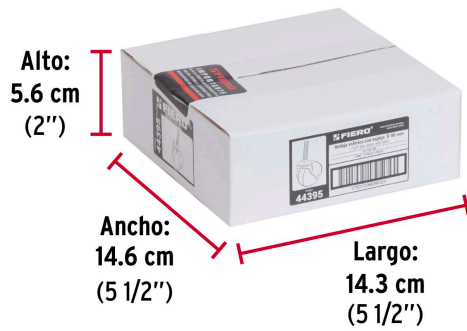

FIERO

CÓDIGO: 44395 CLAVE: RO-40E

Rodaja esférica, 40 mm con espiga, FIERO

- Rueda de polipropileno y cuerpo de acero
- Resistente a la abrasión, químicos de limpieza y al impacto
- Sistema de fijación con **espiga roscada**
- Para pisos planos como acero, alfombra, cemento, linóleo, loseta y mosaico

Certificaciones y garantías

- Garantizado contra defectos de fabricación o mano de obra. La garantía se puede hacer válida con cualquier distribuidor de TRUPER

Especificaciones

Carga	30 kg
Espiga	9 x 38 mm
Altura	95 mm
Diámetro de la rueda	40 mm
Empaque individual	Granel
Inner	6
Máster	24
Pallet	4608

País de origen**Fabricado en Taiwán bajo las estrictas especificaciones de GRUPO TRUPER**

Imágenes complementarias

EMPAQUE INNER

EMPAQUE MASTER

Contiene: 6 piezas

Peso: 0.78 kg (1.7 lb)

Contiene: 4 inner (24 piezas)

Peso: 3.24 kg (7 lb)