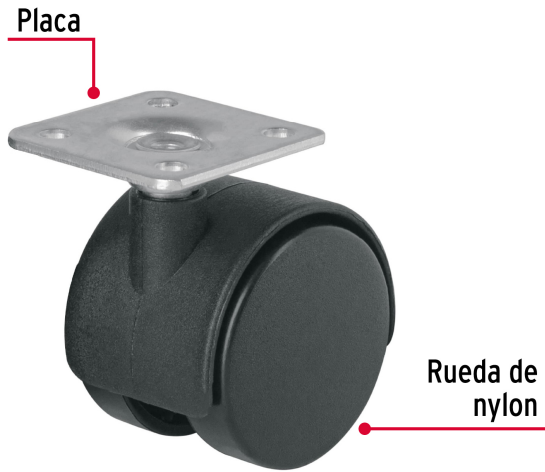

Imágenes complementarias