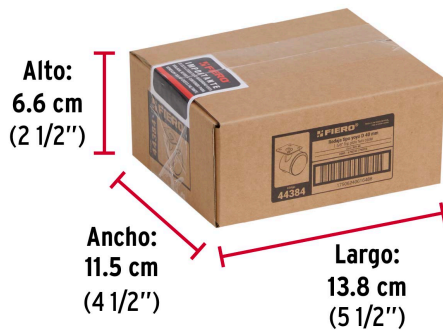

**FIERO**

CÓDIGO: 44384 CLAVE: ROY-40

**Rodaja tipo yoyo de 40 mm con placa, sin freno, FIERO**

- Rueda de nylon y placa de acero con acabado galvanizado
- Resistente a la abrasión, químicos de limpieza y al impacto
- **Sin freno**
- Sistema de fijación con placa giratoria
- Para pisos planos como acero, alfombra, cemento, loseta y mosaico

**Certificaciones y garantías**

• Garantizado contra defectos de fabricación o mano de obra. La garantía se puede hacer válida con cualquier distribuidor de TRUPER

**Especificaciones**

Carga	20 kg
Placa	38 x 38 mm
Altura	56 mm
Diámetro de la rueda	40 mm
Ancho	38 mm
Empaque individual	Granel
Inner	6
Máster	24
Pallet	5376

**País de origen**

Fabricado en Taiwán bajo las estrictas especificaciones de GRUPO TRUPER

Imágenes complementarias

**EMPAQUE INNER**

Contiene: 6 piezas

Peso: 0.42 kg (0.9 lb)

**EMPAQUE MASTER**

Contiene: 4 inner (24 piezas)

Peso: 1.82 kg (4 lb)