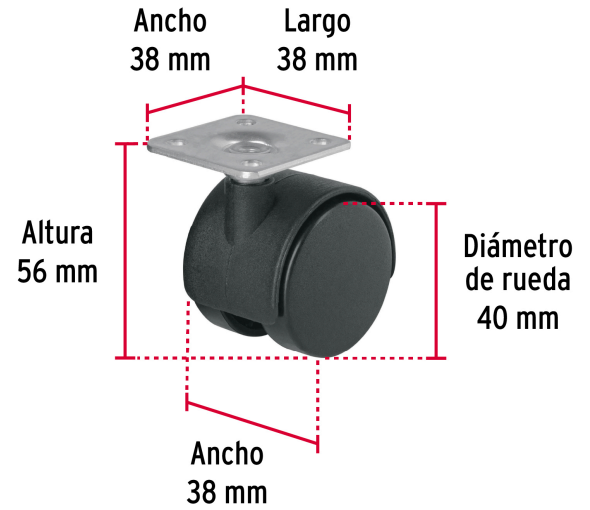

**FIERO**

CÓDIGO: 44384 CLAVE: ROY-40

**Rodaja tipo yoyo de 40 mm con placa, sin freno, FIERO**

- Rueda de nylon y placa de acero con acabado galvanizado
- Resistente a la abrasión, químicos de limpieza y al impacto
- **Sin freno**
- Sistema de fijación con placa giratoria
- Para pisos planos como acero, alfombra, cemento, loseta y mosaico

**Certificaciones y garantías**

• Garantizado contra defectos de fabricación o mano de obra. La garantía se puede hacer válida con cualquier distribuidor de TRUPER

**Especificaciones**

Carga	20 kg
Placa	38 x 38 mm
Altura	56 mm
Diámetro de la rueda	40 mm
Ancho	38 mm
Empaque individual	Granel
Inner	6
Máster	24
Pallet	5376

**País de origen**

Fabricado en Taiwán bajo las estrictas especificaciones de GRUPO TRUPER

Imágenes complementarias

**EMPAQUE INNER**

Contiene: 6 piezas

Peso: 0.42 kg (0.9 lb)

**EMPAQUE MASTER**

Contiene: 4 inner (24 piezas)

Peso: 1.82 kg (4 lb)