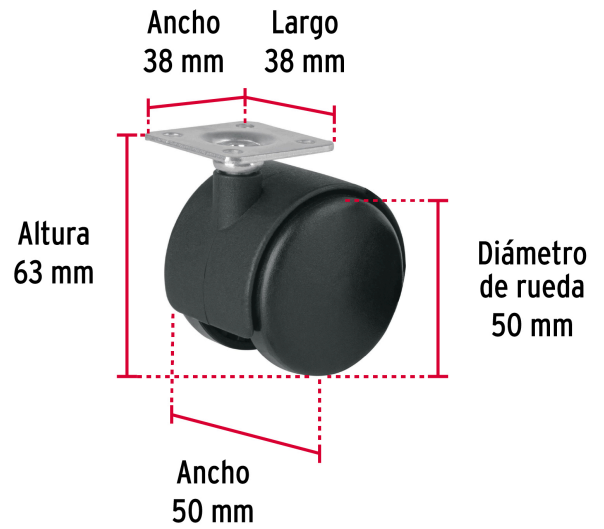

FIERO

CÓDIGO: 44385 CLAVE: ROY-50

Rodaja tipo yoyo de 50 mm con placa, sin freno, FIERO

- Rueda de nylon y placa de acero con acabado galvanizado
- Resistente a la abrasión, químicos de limpieza y al impacto
- **Sin freno**
- Sistema de fijación con placa giratoria
- Para pisos planos como acero, alfombra, cemento, loseta y mosaico

Certificaciones y garantías

• Garantizado contra defectos de fabricación o mano de obra. La garantía se puede hacer válida con cualquier distribuidor de TRUPER

Especificaciones

Carga	40 kg
Placa	38 x 38 mm
Altura	63 mm
Diámetro de la rueda	50 mm
Ancho	50 mm
Empaque individual	Granel
Inner	6
Máster	24
Pallet	3456

País de origen

Fabricado en Taiwán bajo las estrictas especificaciones de GRUPO TRUPER

Imágenes complementarias

EMPAQUE INNER

Contiene: 6 piezas

Peso: 0.55 kg (1.2 lb)

EMPAQUE MASTER

Contiene: 4 inner (24 piezas)

Peso: 2.44 kg (5.4 lb)