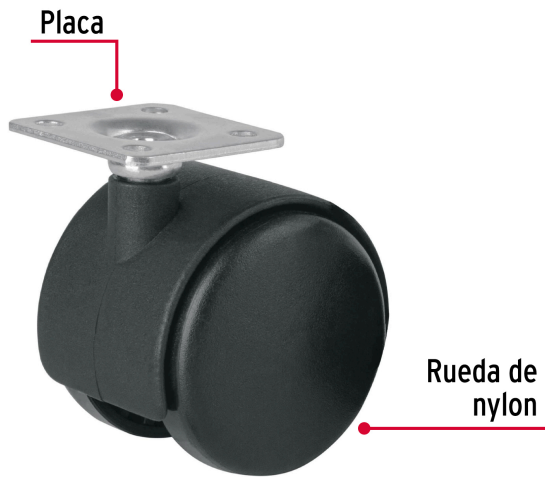

FIERO

CÓDIGO: 44385 CLAVE: ROY-50

Rodaja tipo yoyo de 50 mm con placa, sin freno, FIERO

- Rueda de nylon y placa de acero con acabado galvanizado
- Resistente a la abrasión, químicos de limpieza y al impacto
- **Sin freno**
- Sistema de fijación con placa giratoria
- Para pisos planos como acero, alfombra, cemento, loseta y mosaico

Certificaciones y garantías

• Garantizado contra defectos de fabricación o mano de obra. La garantía se puede hacer válida con cualquier distribuidor de TRUPER

Especificaciones

Carga	40 kg
Placa	38 x 38 mm
Altura	63 mm
Diámetro de la rueda	50 mm
Ancho	50 mm
Empaque individual	Granel
Inner	6
Máster	24
Pallet	3456

País de origen

Fabricado en Taiwán bajo las estrictas especificaciones de GRUPO TRUPER

Imágenes complementarias

EMPAQUE INNER

Contiene: 6 piezas

Peso: 0.55 kg (1.2 lb)

EMPAQUE MASTER

Contiene: 4 inner (24 piezas)

Peso: 2.44 kg (5.4 lb)