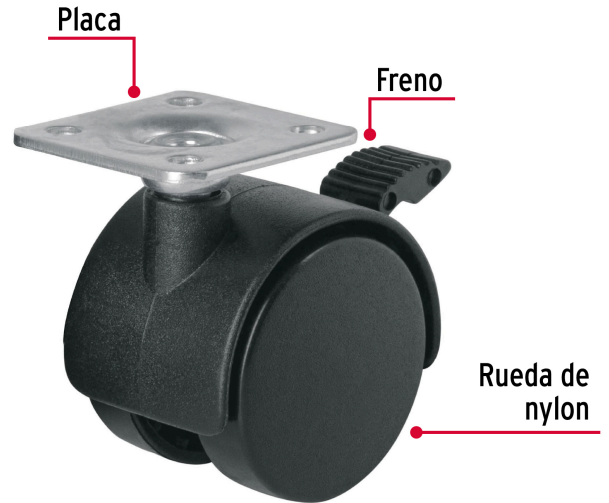

Imágenes complementarias