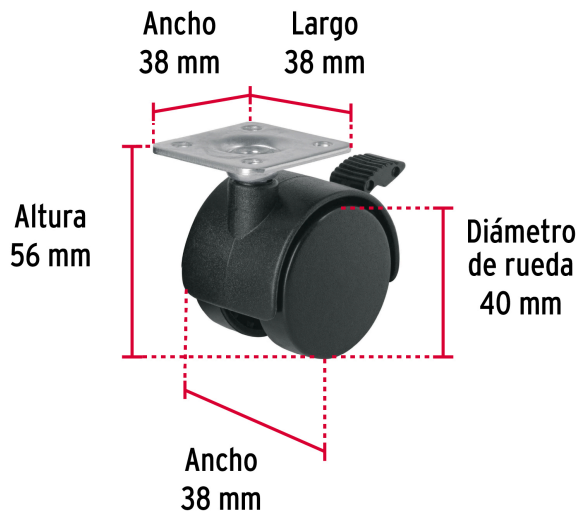

**FIERO**

CÓDIGO: 44388 CLAVE: ROYF-40

**Rodaja tipo yoyo de 40 mm con placa, con freno, FIERO**

- Rueda de nylon y placa de acero con acabado galvanizado
- Resistente a la abrasión, químicos de limpieza y al impacto
- Sistema de fijación con placa giratoria
- **Con freno** para mantenerla fija
- Para pisos planos como acero, alfombra, cemento, loseta y mosaico

**Certificaciones y garantías**

• Garantizado contra defectos de fabricación o mano de obra. La garantía se puede hacer válida con cualquier distribuidor de TRUPER

**Especificaciones**

Carga	20 kg
Placa	38 x 38 mm
Altura	56 mm
Diámetro de la rueda	40 mm
Ancho	38 mm
Empaque individual	Granel
Inner	6
Máster	24
Pallet	5376

**País de origen**

Fabricado en Taiwán bajo las estrictas especificaciones de GRUPO TRUPER

**Imágenes complementarias**

**EMPAQUE INNER**

Contiene: 6 piezas

Peso: 0.45 kg (1 lb)

**EMPAQUE MASTER**

Contiene: 4 inner (24 piezas)

Peso: 1.96 kg (4.32 lb)