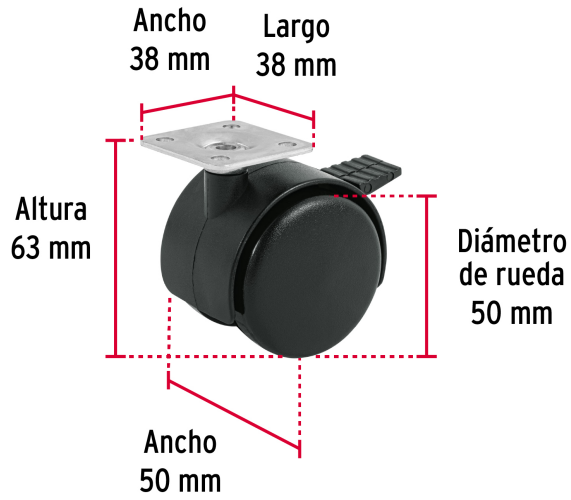

FIERO

CÓDIGO: 44389 CLAVE: ROYF-50

Rodaja tipo yoyo de 50 mm con placa, con freno, FIERO

- Rueda de nylon y placa de acero con acabado galvanizado
- Resistente a la abrasión, químicos de limpieza y al impacto
- Sistema de fijación con placa giratoria
- **Con freno** para mantenerla fija
- Para pisos planos como acero, alfombra, cemento, loseta y mosaico

Certificaciones y garantías

- Garantizado contra defectos de fabricación o mano de obra. La garantía se puede hacer válida con cualquier distribuidor de TRUPER

Especificaciones

Carga	40 kg
Placa	38 x 38 mm
Altura	63 mm
Diámetro de la rueda	50 mm
Ancho	50 mm
Empaque individual	Granel
Inner	6
Máster	24
Pallet	3456

País de origen**Fabricado en Taiwán bajo las estrictas especificaciones de GRUPO TRUPER**

Imágenes complementarias

EMPAQUE INNER

Contiene: 6 piezas

Peso: 0.6 kg (1.3 lb)

Imágenes complementarias

EMPAQUE MASTER

Contiene: 4 inner (24 piezas)

Peso: 2.58 kg (5.7 lb)