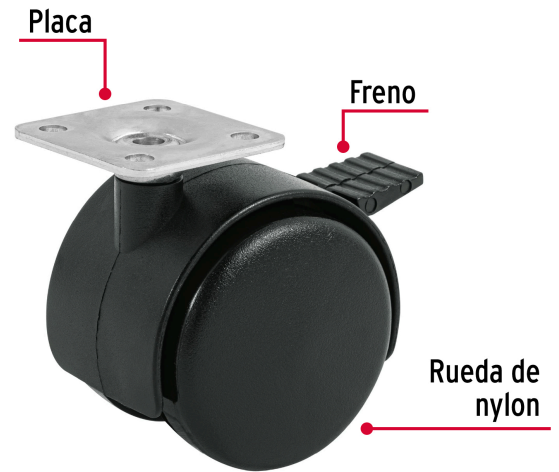

FIERO

CÓDIGO: 44389 CLAVE: ROYF-50

Rodaja tipo yoyo de 50 mm con placa, con freno, FIERO

- Rueda de nylon y placa de acero con acabado galvanizado
- Resistente a la abrasión, químicos de limpieza y al impacto
- Sistema de fijación con placa giratoria
- **Con freno** para mantenerla fija
- Para pisos planos como acero, alfombra, cemento, loseta y mosaico

Certificaciones y garantías

• Garantizado contra defectos de fabricación o mano de obra. La garantía se puede hacer válida con cualquier distribuidor de TRUPER

Especificaciones

Carga	40 kg
Placa	38 x 38 mm
Altura	63 mm
Diámetro de la rueda	50 mm
Ancho	50 mm
Empaque individual	Granel
Inner	6
Máster	24
Pallet	3456

País de origen

Fabricado en Taiwán bajo las estrictas especificaciones de GRUPO TRUPER

Imágenes complementarias

EMPAQUE INNER

Contiene: 6 piezas

Peso: 0.6 kg (1.3 lb)

EMPAQUE MASTER

Contiene: 4 inner (24 piezas)

Peso: 2.58 kg (5.7 lb)

Imágenes complementarias