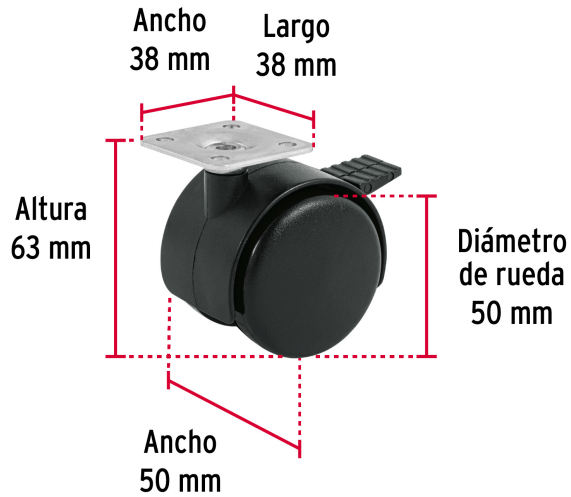

FIERO

CÓDIGO: 44389 CLAVE: ROYF-50

Rodaja tipo yoyo de 50 mm con placa, con freno, FIERO

- Rueda de nylon y placa de acero con acabado galvanizado
- Resistente a la abrasión, químicos de limpieza y al impacto
- Sistema de fijación con placa giratoria
- **Con freno** para mantenerla fija
- Para pisos planos como acero, alfombra, cemento, loseta y mosaico

Certificaciones y garantías

• Garantizado contra defectos de fabricación o mano de obra. La garantía se puede hacer válida con cualquier distribuidor de TRUPER

Especificaciones

Carga	40 kg
Placa	38 x 38 mm
Altura	63 mm
Diámetro de la rueda	50 mm
Ancho	50 mm
Empaque individual	Granel
Inner	6
Máster	24
Pallet	3456

País de origen

Fabricado en Taiwán bajo las estrictas especificaciones de GRUPO TRUPER

Imágenes complementarias

EMPAQUE INNER

Contiene: 6 piezas

Peso: 0.6 kg (1.3 lb)

EMPAQUE MASTER

Contiene: 4 inner (24 piezas)

Peso: 2.58 kg (5.7 lb)

Imágenes complementarias