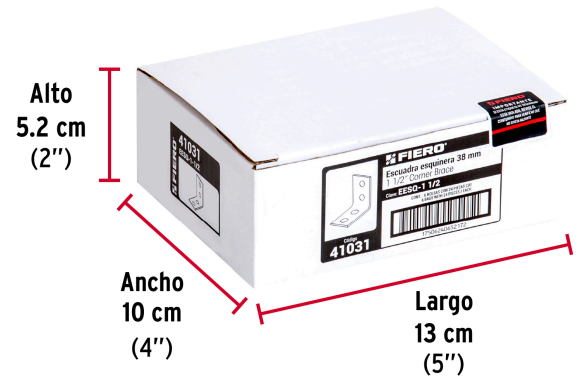

EMPAQUE INNER

Contiene: 6 piezas

Peso: 2.09 kg (4.6 lb)