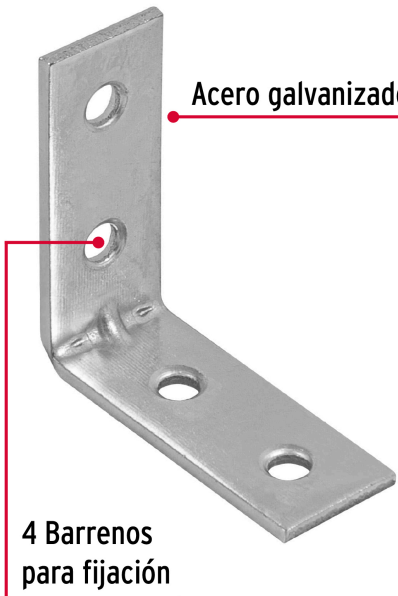

**FIERO**

CÓDIGO: 41031    CLAVE: EESQ-1 1/2

**Bolsa con 24 escuadras esquineras 1-1/2" x 1-1/2", FIERO**

- Fabricada en acero galvanizado, resistente a la corrosión
- Barrenos para una mejor fijación
- Con refuerzo angular
- Ideal para sostener objetos o reforzar esquineros

**Certificaciones y garantías**

• Garantizado contra defectos de fabricación o mano de obra. La garantía se puede hacer válida con cualquier distribuidor de TRUPER

**Especificaciones**

Largo	1-1/2" (38 mm)
Ancho	5/8" (16 mm)
Espesor	1.8 mm
Número de barrenos	4
Número de piezas	24
Empaque individual	Bolsa
Inner	6
Máster	72
Pallet	3240

**País de origen****Fabricado en China bajo las estrictas especificaciones de GRUPO TRUPER**

Imágenes complementarias

Ancho  
5/8" (16 mm)

Largo  
1 1/2" (38 mm)

Acero galvanizado

4 Barrenos  
para fijación

**FIERO** 41031  
EESO-1 1/2  
**Escuadra esquinera**  
**Corner Brace**  
38 mm  
**1 1/2"**  
Largo  
Length  
08-2021  
Ideal para sostener objetos  
o reforzar esquineros  
Ideal reinforcement for inside of right  
angle corner joints  
Acero galvanizado  
Galvanized steel  
Cont.: **24** Piezas  
Piezas  
Importado por Truper, S.A.  
de C.V. Parque Industrial 1,  
Jilotepec, Edo. de Mex. C.P.  
54257 Made in/ Hecho en  
China, Tel.: 76 1782 9100.  
www.truper.com.  
FIERO  
es una marca de TRUPER®  
7 506240 652175