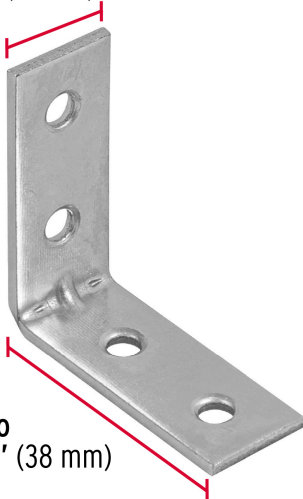

**FIERO**

CÓDIGO: 41031    CLAVE: EESQ-1 1/2

**Bolsa con 24 escuadras esquineras 1-1/2" x 1-1/2", FIERO**

- Fabricada en acero galvanizado, resistente a la corrosión
- Barrenos para una mejor fijación
- Con refuerzo angular
- Ideal para sostener objetos o reforzar esquineros

**Certificaciones y garantías**

• Garantizado contra defectos de fabricación o mano de obra. La garantía se puede hacer válida con cualquier distribuidor de TRUPER

**Especificaciones**

Largo	1-1/2" (38 mm)
Ancho	5/8" (16 mm)
Espesor	1.8 mm
Número de barrenos	4
Número de piezas	24
Empaque individual	Bolsa
Inner	6
Máster	72
Pallet	3240

**País de origen****Fabricado en China bajo las estrictas especificaciones de GRUPO TRUPER**

Imágenes complementarias

Ancho  
5/8" (16 mm)

Largo  
1 1/2" (38 mm)

Acero galvanizado

4 Barrenos  
para fijación

**FIERO** 41031  
EESO-1 1/2  
**Escuadra esquinera**  
**Corner Brace**  
38 mm  
**1 1/2"**  
Largo  
Length  
08-2021  
Ideal para sostener objetos  
o reforzar esquineros  
Ideal reinforcement for inside of right  
angle corner joints  
Acero galvanizado  
Galvanized steel  
Cont.: **24** Piezas  
Piezas  
Importado por Truper, S.A.  
de C.V. Parque Industrial 1,  
Jilotepec, Edo. de Mex. C.P.  
54257 Made in/ Hecho en  
China, Tel.: 76 1782 9100.  
www.truper.com.  
FIERO  
es una marca de TRUPER®  
7 506240 652175