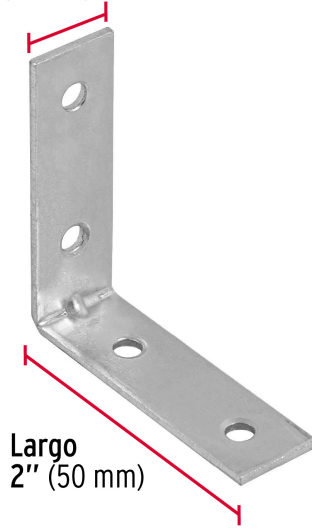

FIERO

CÓDIGO: 41032 CLAVE: EESQ-2

Bolsa con 24 escuadras esquineras 2" x 2", FIERO

- Fabricada en acero galvanizado, resistente a la corrosión
- Barrenos para una mejor fijación
- Con refuerzo angular
- Ideal para sostener objetos o reforzar esquineros

Certificaciones y garantías

• Garantizado contra defectos de fabricación o mano de obra. La garantía se puede hacer válida con cualquier distribuidor de TRUPER

Especificaciones

Largo	2" (50 mm)
Ancho	5/8" (16 mm)
Espesor	1.8 mm
Número de barrenos	4
Número de piezas	24
Empaque individual	Bolsa
Inner	6
Master	36
Pallet	2016

País de origen**Fabricado en China bajo las estrictas especificaciones de GRUPO TRUPER**

Imágenes complementarias

Ancho
5/8" (16 mm)

Largo
2" (50 mm)