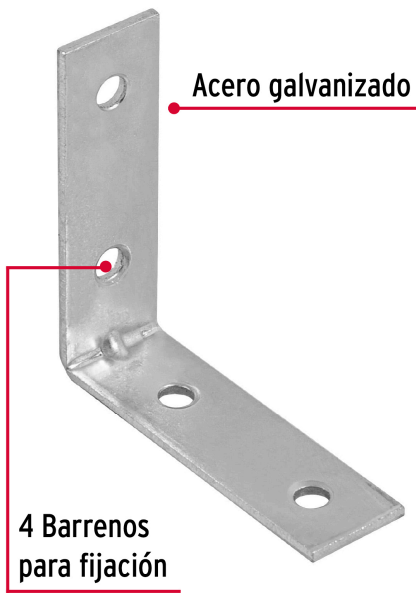

FIERO

CÓDIGO: 41032 CLAVE: EESQ-2

Bolsa con 24 escuadras esquineras 2" x 2", FIERO

- Fabricada en acero galvanizado, resistente a la corrosión
- Barrenos para una mejor fijación
- Con refuerzo angular
- Ideal para sostener objetos o reforzar esquineros

Certificaciones y garantías

• Garantizado contra defectos de fabricación o mano de obra. La garantía se puede hacer válida con cualquier distribuidor de TRUPER

Especificaciones

Largo	2" (50 mm)
Ancho	5/8" (16 mm)
Espesor	1.8 mm
Número de barrenos	4
Número de piezas	24
Empaque individual	Bolsa
Inner	6
Master	36
Pallet	2016

País de origen**Fabricado en China bajo las estrictas especificaciones de GRUPO TRUPER**

Imágenes complementarias

Ancho
5/8" (16 mm)

Largo
2" (50 mm)