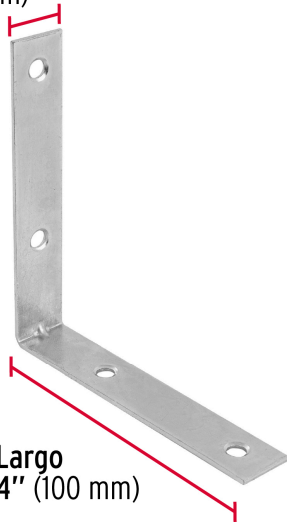

FIERO

CÓDIGO: 41036 CLAVE: EESQ-4

Bolsa con 24 escuadras esquineras 4" x 4", FIERO

- Fabricada en acero galvanizado, resistente a la corrosión
- Barrenos para una mejor fijación
- Con refuerzo angular
- Ideal para sostener objetos o reforzar esquineros

Certificaciones y garantías

• Garantizado contra defectos de fabricación o mano de obra. La garantía se puede hacer válida con cualquier distribuidor de TRUPER

Especificaciones

Largo	4" (100 mm)
Ancho	3/4" (19 mm)
Espesor	1.8 mm
Número de barrenos	4
Número de piezas	24
Empaque individual	Bolsa
Inner	6
Máster	24
Pallet	864

País de origen

Fabricado en China bajo las estrictas especificaciones de GRUPO TRUPER

Imágenes complementarias

Ancho
3/4" (19 mm)

Largo
4" (100 mm)

Acero galvanizado

4 Barrenos
para fijación

FIERO
41036
EESD-4
Escudra esquinera
Corner Brace
Ideal para sostener objetos
o utilizar en carpintería
Ideal reinforcement for inside of right
angle corner parts.
Acero galvanizado
Galvanized steel
Cont: 24 Piezas
24 Pieces
09-2021
Importado por Truper, S.A.
de C.V. Parque Industrial
Hortelano, Cdo. de Mex. C.P.
45200. México. Hecho en
China. Tel: 76 1162 9100.
www.truper.com
FIERO
TRUPER
7508240 632229