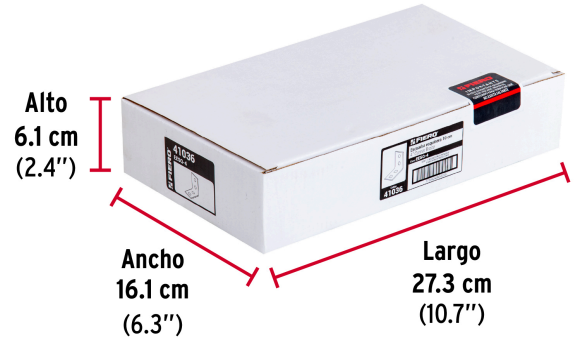

FIERO

CÓDIGO: 41036 CLAVE: EESQ-4

Bolsa con 24 escuadras esquineras 4" x 4", FIERO

- Fabricada en acero galvanizado, resistente a la corrosión
- Barrenos para una mejor fijación
- Con refuerzo angular
- Ideal para sostener objetos o reforzar esquineros

Certificaciones y garantías

• Garantizado contra defectos de fabricación o mano de obra. La garantía se puede hacer válida con cualquier distribuidor de TRUPER

Especificaciones

Largo	4" (100 mm)
Ancho	3/4" (19 mm)
Espesor	1.8 mm
Número de barrenos	4
Número de piezas	24
Empaque individual	Bolsa
Inner	6
Máster	24
Pallet	864

País de origen

Fabricado en China bajo las estrictas especificaciones de GRUPO TRUPER

Imágenes complementarias

Ancho
3/4" (19 mm)

Largo
4" (100 mm)

Acero galvanizado

4 Barrenos
para fijación

FIERO
41036
EESD-4
Escudra esquinera
Corner Brace
Ideal para sostener objetos
o utilizar en carpintería
Ideal reinforcement for inside of right
angle corner parts.
Acero galvanizado
Galvanized steel
Cont: 24 Piezas
24 Pieces
09-2021
Importado por Truper, S.A.
de C.V. Parque Industrial
Hortelano, Cdo. de Mex. C.P.
45200. México. Hecho en
China. Tel: 76 1162 9100.
www.truper.com
FIERO
TRUPER
7508240 632229

Imágenes complementarias

EMPAQUE INDIVIDUAL

Peso: 1.13 kg (2.5 lb)

EMPAQUE INNER

Contiene: 6 piezas

Peso: 7.01 kg (15.5 lb)

EMPAQUE MÁSTER

Contiene: 4 inner (24 piezas)