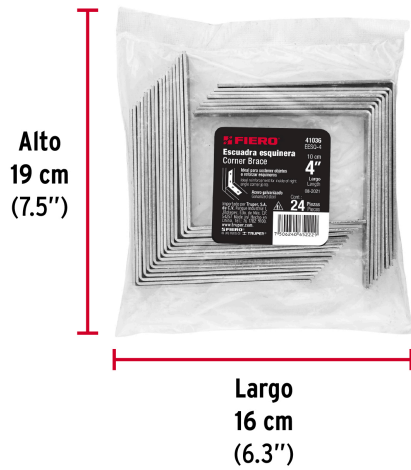

FIERO

CÓDIGO: 41036 CLAVE: EESQ-4

Bolsa con 24 escuadras esquineras 4" x 4", FIERO

- Fabricada en acero galvanizado, resistente a la corrosión
- Barrenos para una mejor fijación
- Con refuerzo angular
- Ideal para sostener objetos o reforzar esquineros

Certificaciones y garantías

• Garantizado contra defectos de fabricación o mano de obra. La garantía se puede hacer válida con cualquier distribuidor de TRUPER

Especificaciones

Largo	4" (100 mm)
Ancho	3/4" (19 mm)
Espesor	1.8 mm
Número de barrenos	4
Número de piezas	24
Empaque individual	Bolsa
Inner	6
Máster	24
Pallet	864

País de origen

Fabricado en China bajo las estrictas especificaciones de GRUPO TRUPER

Imágenes complementarias

Ancho
3/4" (19 mm)

Largo
4" (100 mm)

Acero galvanizado

4 Barrenos
para fijación

FIERO
41036
EESD-4
Escudra esquinera
Corner Brace
Ideal para sostener objetos
o utilizar en carpintería
Ideal reinforcement for inside of right
angle corner parts.
Acero galvanizado
Galvanized steel
Cont: 24 Piezas
24 Pieces
09-2021
Importado por Truper, S.A.
de C.V. Parque Industrial
Hortelano, Cdo. de Mex. C.P.
45200. México. Hecho en
China. Tel: 76 1162 9100.
www.truper.com
FIERO
TRUPER
7508240 632229

Imágenes complementarias

EMPAQUE INDIVIDUAL

Peso: 1.13 kg (2.5 lb)

EMPAQUE INNER

Contiene: 6 piezas

Peso: 7.01 kg (15.5 lb)

EMPAQUE MÁSTER

Contiene: 4 inner (24 piezas)