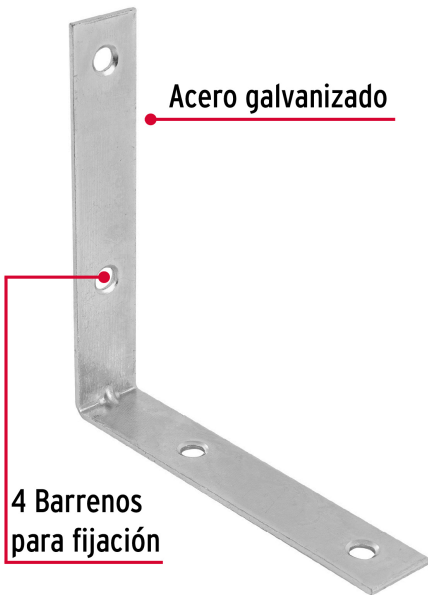

FIERO

CÓDIGO: 41036 CLAVE: EESQ-4

Bolsa con 24 escuadras esquineras 4" x 4", FIERO

- Fabricada en acero galvanizado, resistente a la corrosión
- Barrenos para una mejor fijación
- Con refuerzo angular
- Ideal para sostener objetos o reforzar esquineros

Certificaciones y garantías

• Garantizado contra defectos de fabricación o mano de obra. La garantía se puede hacer válida con cualquier distribuidor de TRUPER

Especificaciones

Largo	4" (100 mm)
Ancho	3/4" (19 mm)
Espesor	1.8 mm
Número de barrenos	4
Número de piezas	24
Empaque individual	Bolsa
Inner	6
Máster	24
Pallet	864

País de origen

Fabricado en China bajo las estrictas especificaciones de GRUPO TRUPER

Imágenes complementarias

Ancho
3/4" (19 mm)

Largo
4" (100 mm)

Acero galvanizado

4 Barrenos
para fijación

FIERO
41036
EESD-4
Escudra esquinera
Corner Brace
Ideal para sostener objetos
o utilizar en carpintería
Ideal reinforcement for inside of right
angle corner parts.
Acero galvanizado
Galvanized steel
Cont: 24 Piezas
24 Pieces
09-2021
Importado por Truper, S.A.
de C.V. Parque Industrial
Hortelano, Cdo. de Mex. C.P.
45200. México. Hecho en
China. Tel: 76 1162 9100.
www.truper.com
FIERO
TRUPER
7508240 632229

Imágenes complementarias

EMPAQUE INDIVIDUAL

Peso: 1.13 kg (2.5 lb)

EMPAQUE INNER

Contiene: 6 piezas

Peso: 7.01 kg (15.5 lb)

EMPAQUE MÁSTER

Contiene: 4 inner (24 piezas)