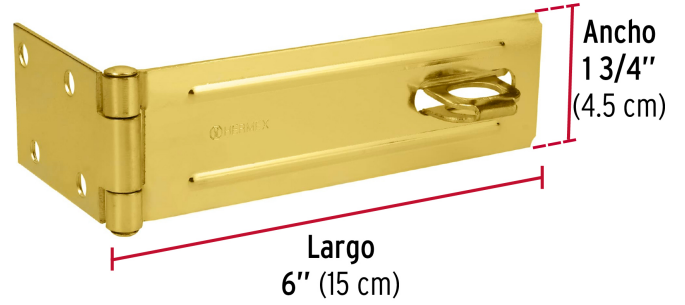

HERMEX

CÓDIGO: 43750 CLAVE: POCL-600

Portacandado de acero latonado 6", HERMEX

- Fabricado en acero con acabado latonado
- Las pijas quedan ocultas al cerrar el portacandado
- Ideal para puertas, portones y ventanas

**Certificaciones y garantías****Especificaciones**

Acabado	Latonado
Largo	6" (15 cm)
Ancho	1 3/4" (4.5 cm)
Empaque individual	Bolsa
Inner	6
Master	36
Pallet	4320

País de origen**Fabricado en China bajo las estrictas especificaciones de GRUPO TRUPER**

Imágenes complementarias

EMPAQUE INDIVIDUAL

EMPAQUE INNER

Imágenes complementarias

EMPAQUE MASTER

Contiene: 6 inner (36 piezas)

Peso: 7.82 kg (17.2 lb)