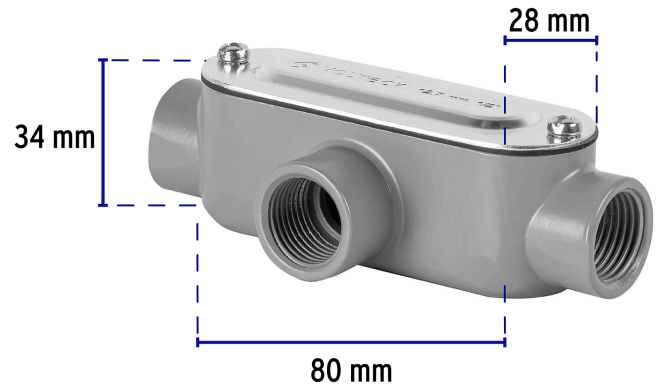

Datos de Empaque (Medidas y pesos aproximados)

Empaque Individual

Medidas: Alto: 4 cm (1 1/2") Ancho: 5.6 cm (2 1/4") Largo: 12 cm (4 3/4")
Peso: 0.11 kg (0.24 lb)

Inner

Medidas: Alto: 5.6 cm (2 1/4") Ancho: 13.1 cm (5 1/4") Largo: 26.5 cm (10 1/2") **Peso:** 0.62 kg (1.37 lb)

Master

Medidas: Alto: 15.5 cm (6") Ancho: 25.2 cm (10") Largo: 27.7 cm (11")
Peso: 2.74 kg (6.04 lb)

Imágenes complementarias

Tipo T