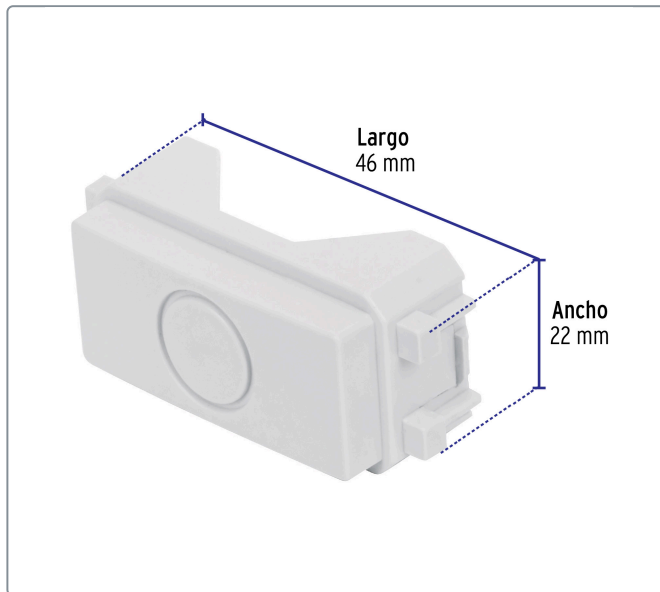

VOLTECK CÓDIGO: 46140 CLAVE: TA-IB**Módulo (tapón) ciego, línea Italiana, color blanco, VOLTECK**

- Fabricado en ABS
- Para inhabilitar ventanas de las placas que no se utilicen

**Línea Italiana**

Para interior

Especificaciones técnicasDimensiones del módulo (largo x ancho) **46 x 22 mm****Datos de empaque**

Empaque individual: Bolsa

Empaque logístico **Cantidad****Inner** **12****Máster** **144****Pallet** **5184****Certificaciones y garantías**

Producto fabricado en China bajo las estrictas especificaciones de Truper

EMPAQUE INDIVIDUAL

Peso: 0.004 kg (0.01 lb)

EMPAQUE INNER

Contiene: 12 piezas

Peso: 0.11 kg (0.3 lb)

EMPAQUE MASTER

Contiene: 12 inner (144 piezas)

Peso: 1.74 kg (3.8 lb)