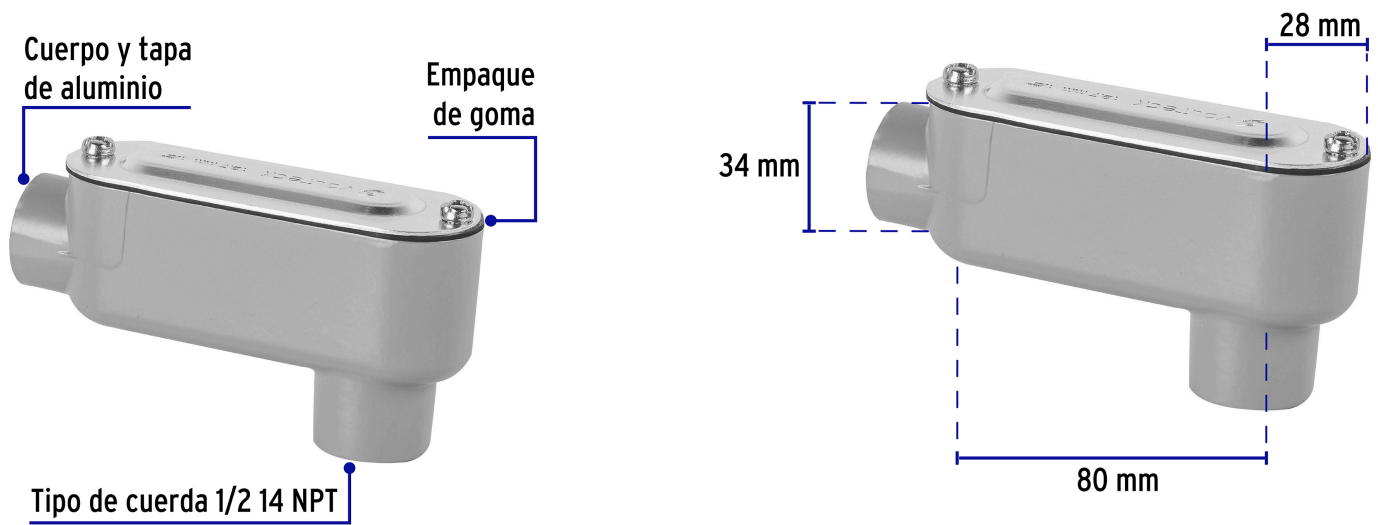

VOLTECK

CÓDIGO: 46970 CLAVE: COLET-1/2-LB

Condulet 1/2" conexión tipo LB, VOLTECK

- Fabricado en aluminio
- Conexión tipo LB
- Empaque incluido para evitar la entrada de polvo y agua

**Certificaciones y garantías**

• Garantizado contra defectos de fabricación o mano de obra. La garantía se puede hacer válida con cualquier distribuidor de TRUPER

Especificaciones

Medida	1/2"
Largo	80 mm
Ancho	28 mm
Alto	34 mm
Tipo de cuerda	1/2 14NPT
Peso	105 g
Empaque individual	Etiqueta
Inner	5
Master	20
Pallet	3200

País de origen

Fabricado en China bajo las estrictas especificaciones de GRUPO TRUPER

Imágenes complementarias

Tipo LB

EMPAQUE INNER

Contiene: 5 piezas

Peso: 0.58 kg (1.3 lb)

EMPAQUE MÁSTER

Contiene: 4 inner (20 piezas)

Peso: 2.46 kg (5.4 lb)

Imágenes complementarias