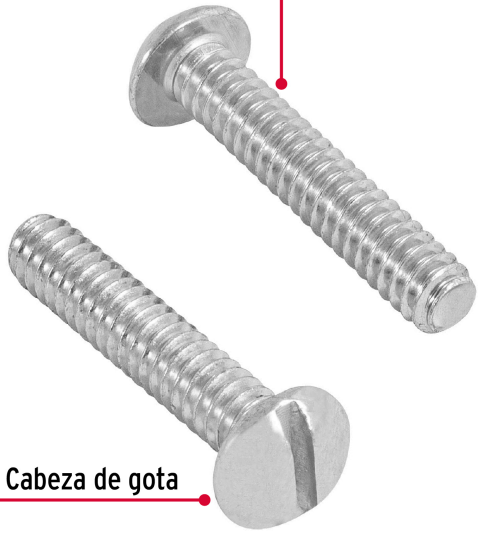

FIERO

CÓDIGO: 44617 CLAVE: TORE-3/16X1

Bolsa con 200 tornillos 3/16" x 1" tipo estufa, FIERO

- Fabricados en acero con recubrimiento galvanizado
- Cabeza de gota
- Entrada para desarmador plano

**Certificaciones y garantías**

- Garantizado contra defectos de fabricación o mano de obra. La garantía se puede hacer válida con cualquier distribuidor de TRUPER

Especificaciones

Diámetro de cuerda	3/16" (5 mm)
Largo	1" (25 mm)
Tipo de cuerda	Standard
Piezas por bolsa	200
Empaque individual	Bolsa
Inner	3
Master	24
Pallet	1152

País de origen**Fabricado en México bajo las estrictas especificaciones de GRUPO TRUPER**

Imágenes complementarias

Acero con recubrimiento galvanizado

Cabeza de gota

FIERO
 T09E-316X1
 Código: 44517
TIPO ESTUFA
 SLOTTED MACHINE
Tomillos de acero galvanizado
 Galvanized steel screw
 CONT.: 200 PIEZAS
 4,7 mm 25,4 mm
3/16" x 1"
 Diámetro Largo
 Diameter Length
FIERO
 es una marca de
TRUPER
 7 506240 601210
 Importado por: Truper, S.A. de C.V. Parque Industrial #1 - Jilotepec, Estado de México, Méx. C.P. 54240. Hecho en China / Made in China. Tel.: 01 (781) 722 9100. www.truper.com 04-2019