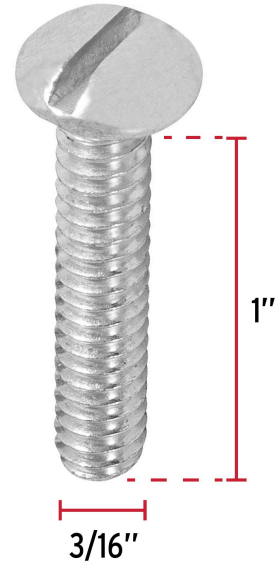

FIERO

CÓDIGO: 44617 CLAVE: TORE-3/16X1

Bolsa con 200 tornillos 3/16" x 1" tipo estufa, FIERO

- Fabricados en acero con recubrimiento galvanizado
- Cabeza de gota
- Entrada para desarmador plano

**Certificaciones y garantías**

- Garantizado contra defectos de fabricación o mano de obra. La garantía se puede hacer válida con cualquier distribuidor de TRUPER

Especificaciones

Diámetro de cuerda	3/16" (5 mm)
Largo	1" (25 mm)
Tipo de cuerda	Standard
Piezas por bolsa	200
Empaque individual	Bolsa
Inner	3
Master	24
Pallet	1152

País de origen**Fabricado en México bajo las estrictas especificaciones de GRUPO TRUPER**

Imágenes complementarias

Acero con recubrimiento galvanizado

Cabeza de gota

FIERO
 T09E-316X1
 Código: 44517
TIPO ESTUFA
 SLOTTED MACHINE
Tomillos de acero galvanizado
 Galvanized steel screw
 CONT.: 200 PIEZAS
 4,7 mm 25,4 mm
3/16" x 1"
 Diámetro Largo
 Diameter Length
FIERO
 es una marca de
TRUPER
 7 506240 601210
 Importado por: Truper, S.A. de C.V. Parque Industrial #1 - Jilotepec, Estado de México, Méx. C.P. 54240. Hecho en China / Made in China. Tel.: 01 (781) 722 9100. www.truper.com 04-2019