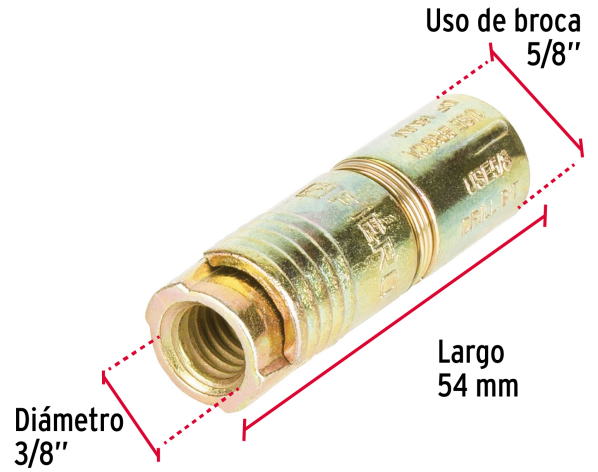

**FIERO**

CÓDIGO: 47367 CLAVE: TAE-3/8G

**Caja con 50 taquetes expansivos de 3/8" sin tornillo, FIERO**

- Cuerpo metálico con anillo de retención de acero
- Taquete montado
- Para fijar en concreto

**Certificaciones y garantías**

• Garantizado contra defectos de fabricación o mano de obra. La garantía se puede hacer válida con cualquier distribuidor de TRUPER

**Especificaciones**

Taquete (diámetro x largo)	5/8" x 54 mm
Diámetro del tornillo	3/8" (9.5 mm)
Uso de broca	5/8" (16 mm)
Número de piezas	50
Empaque individual	Caja
Inner	1
Master	8
Pallet	384

**País de origen****Fabricado en China bajo las estrictas especificaciones de GRUPO TRUPER**

Imágenes complementarias

EMPAQUE INDIVIDUAL

Peso: 1.72 kg (3.8 lb)

EMPAQUE MÁSTER

Contiene: 8 piezas

Peso: 14.08 kg (31 lb)