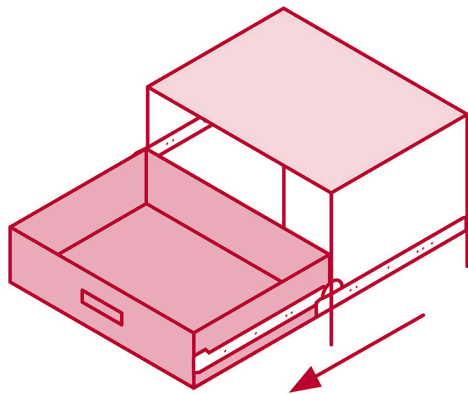

Datos de Empaque (Medidas y pesos aproximados)

Empaque Individual

Medidas: Alto: 3.7 cm (1 1/2") Ancho: 2.5 cm (1") Largo: 50.5 cm (20")
Peso: 0.72 kg (1.59 lb)

Inner

Medidas: Alto: 7.4 cm (3") Ancho: 5 cm (2") Largo: 50.5 cm (20") **Peso:** 2.91 kg (6.42 lb)

Master

Medidas: Alto: 11.4 cm (4 1/2") Ancho: 16 cm (6 1/4") Largo: 52 cm (20 1/2") **Peso:** 11.9 kg (26.24 lb)

Imágenes complementarias

El cajón sale en su totalidad