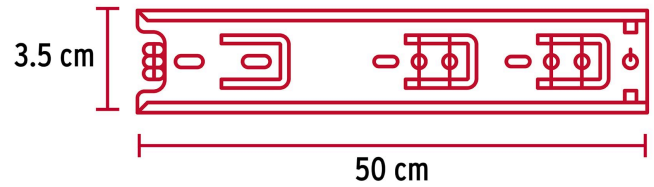

Datos de Empaque (Medidas y pesos aproximados)

Empaque Individual

Medidas: Alto: 3.7 cm (1 1/2") Ancho: 2.5 cm (1") Largo: 50.5 cm (20")
Peso: 0.72 kg (1.59 lb)

Inner

Medidas: Alto: 7.4 cm (3") Ancho: 5 cm (2") Largo: 50.5 cm (20") **Peso:** 2.91 kg (6.42 lb)

Master

Medidas: Alto: 11.4 cm (4 1/2") Ancho: 16 cm (6 1/4") Largo: 52 cm (20 1/2") **Peso:** 11.9 kg (26.24 lb)

Imágenes complementarias

El cajón sale en su totalidad