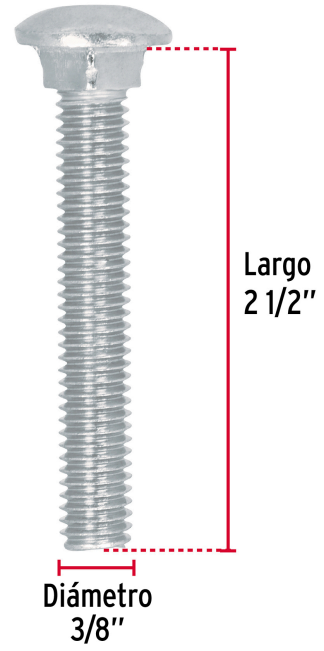

FIERO

CÓDIGO: 44733 CLAVE: TORC-3/8X2-1/2

Bolsa con 50 tornillos 3/8" x 2-1/2" tipo coche, FIERO

- Fabricados en acero con recubrimiento galvanizado
- Cabeza redonda con cuello cuadrado
- Para sujeción en superficies de madera, plástico o metales, como acero, lámina y perfiles

**Certificaciones y garantías**

- Garantizado contra defectos de fabricación o mano de obra. La garantía se puede hacer válida con cualquier distribuidor de TRUPER

Especificaciones

Diámetro de cuerda	3/8" (9.5 mm)
Largo	2 1/2" (65 mm)
Rosca	Completa
Piezas por bolsa	50
Empaque individual	Bolsa
Inner	3
Master	12
Pallet	504

País de origen**Fabricado en México bajo las estrictas especificaciones de GRUPO TRUPER**

Imágenes complementarias

Cuello cuadrado

Acero con recubrimiento galvanizado

Largo
2 1/2"

Diámetro
3/8"

FIERO
TORNILLOS DE ACERO GALVANIZADO
Galvanized steel screw
CONT.: 50 PIEZAS
3/8" x 2 1/2"
Diámetro / Thread Size / Length