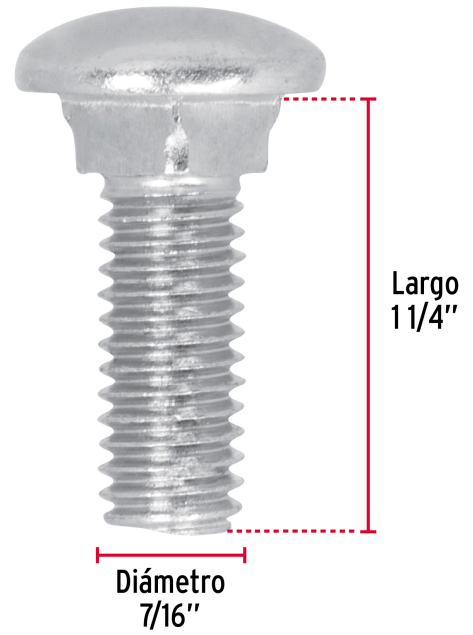

FIERO

CÓDIGO: 44738 CLAVE: TORC-7/16X1-1/4

Bolsa con 50 tornillos 7/16" x 1-1/4" tipo coche, FIERO

- Fabricados en acero con recubrimiento galvanizado
- Cabeza redonda con cuello cuadrado
- Para sujeción en superficies de madera, plástico o metales, como acero, lámina y perfiles

**Certificaciones y garantías**

- Garantizado contra defectos de fabricación o mano de obra. La garantía se puede hacer válida con cualquier distribuidor de TRUPER

Especificaciones

Diámetro de cuerda	7/16" (11 mm)
Largo	1 1/4" (32 mm)
Rosca	Completa
Piezas por bolsa	50
Empaque individual	Bolsa
Inner	3
Master	12
Pallet	384

País de origen**Fabricado en México bajo las estrictas especificaciones de GRUPO TRUPER**

Imágenes complementarias

EMPAQUE INDIVIDUAL

Peso: 1.71 kg (3.8 lb)

EMPAQUE INNER

Contiene: 3 piezas

Peso: 5.23 kg (11.5 lb)