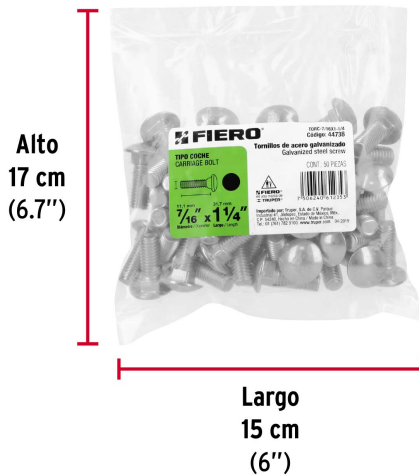

FIERO

CÓDIGO: 44738 CLAVE: TORC-7/16X1-1/4

Bolsa con 50 tornillos 7/16" x 1-1/4" tipo coche, FIERO

- Fabricados en acero con recubrimiento galvanizado
- Cabeza redonda con cuello cuadrado
- Para sujeción en superficies de madera, plástico o metales, como acero, lámina y perfiles

**Certificaciones y garantías**

- Garantizado contra defectos de fabricación o mano de obra. La garantía se puede hacer válida con cualquier distribuidor de TRUPER

Especificaciones

Diámetro de cuerda	7/16" (11 mm)
Largo	1 1/4" (32 mm)
Rosca	Completa
Piezas por bolsa	50
Empaque individual	Bolsa
Inner	3
Master	12
Pallet	384

País de origen**Fabricado en México bajo las estrictas especificaciones de GRUPO TRUPER**

Imágenes complementarias

EMPAQUE INDIVIDUAL

Peso: 1.71 kg (3.8 lb)

EMPAQUE INNER

Contiene: 3 piezas

Peso: 5.23 kg (11.5 lb)