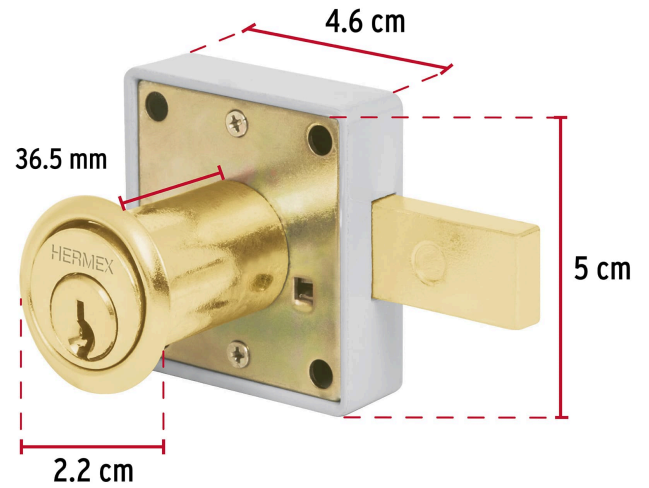

HERMEX

CÓDIGO: 43567 CLAVE: CM-25L

Cerradura para mueble, modelo 25, latón, HERMEX

- Cilindro de latón sólido
- Cerrojo de acción horizontal
- Sistema de 5 pernos para mayor seguridad
- Para muebles, closets y puertas abatibles

**Modelo
25****Especificaciones**

Acabado	Latón
Cilindro	36.5 mm
Dimensiones (ancho x diámetro x alto)	4.6 cm x 2.2 cm x 5 cm
Empaque individual	Caja
Inner	6
Master	36
Pallet	3240

Incluye

Contra

2 Llaves tradicionales (Para hacer duplicados utilice la forja R52)

Pijas

País de origen**Fabricado en China bajo las estrictas especificaciones de GRUPO TRUPER**

Imágenes complementarias

Para puertas abatibles

Seguridad Standard

Llave Tradicional

Utilizan llaves planas, las muescas que descifran la combinación se encuentran únicamente en la parte superior.