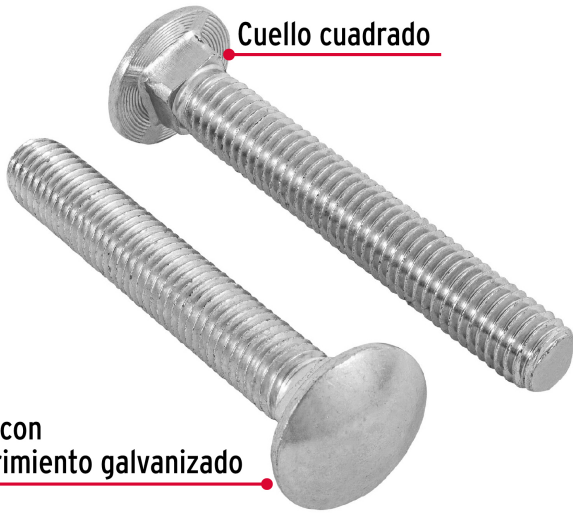

**FIERO**

CÓDIGO: 44751 CLAVE: TORC-1/2X3-1/2

**Bolsa con 20 tornillos 1/2" x 3-1/2" tipo coche, FIERO**

- Fabricados en acero con recubrimiento galvanizado
- Cabeza redonda con cuello cuadrado
- Para sujeción en superficies de madera, plástico o metales, como acero, lámina y perfiles

**Certificaciones y garantías**

- Garantizado contra defectos de fabricación o mano de obra. La garantía se puede hacer válida con cualquier distribuidor de TRUPER

**Especificaciones**

<b>Diámetro de cuerda</b>	1/2" (13 mm)
<b>Largo</b>	3 1/2" (90 mm)
<b>Rosca</b>	Completa
<b>Piezas por bolsa</b>	20
<b>Empaque individual</b>	Bolsa
<b>Inner</b>	3
<b>Master</b>	12
<b>Pallet</b>	504

**País de origen****Fabricado en México bajo las estrictas especificaciones de GRUPO TRUPER**

Imágenes complementarias

Cuello cuadrado

Acero con recubrimiento galvanizado