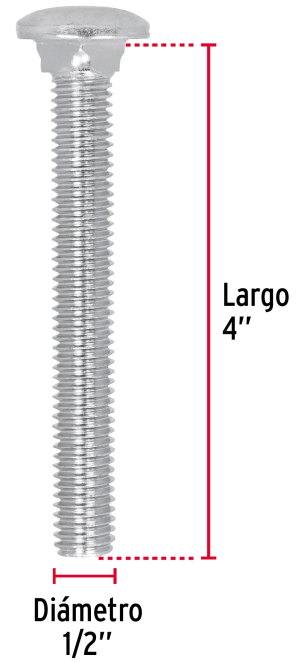

FIERO

CÓDIGO: 44752 CLAVE: TORC-1/2X4

Bolsa con 15 tornillos 1/2" x 4" tipo coche, FIERO

- Fabricados en acero con recubrimiento galvanizado
- Cabeza redonda con cuello cuadrado
- Para sujeción en superficies de madera, plástico o metales, como acero, lámina y perfiles

**Certificaciones y garantías**

- Garantizado contra defectos de fabricación o mano de obra. La garantía se puede hacer válida con cualquier distribuidor de TRUPER

Especificaciones

Diámetro de cuerda	1/2" (13 mm)
Largo	4" (100 mm)
Rosca	Completa
Piezas por bolsa	15
Empaque individual	Bolsa
Inner	3
Master	12
Pallet	576

País de origen**Fabricado en México bajo las estrictas especificaciones de GRUPO TRUPER**

Imágenes complementarias

Cuello cuadrado

Acero con recubrimiento galvanizado

Largo
4"

Diámetro
1/2"