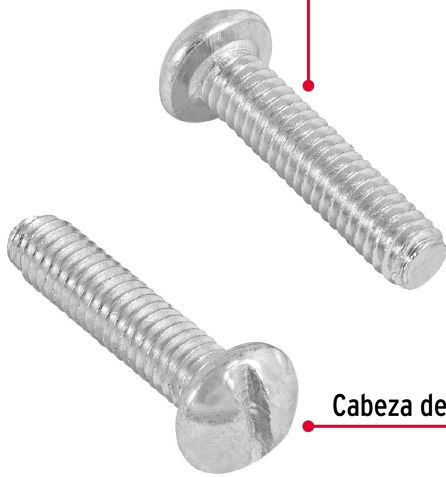

**FIERO**

CÓDIGO: 44608    CLAVE: TORE-5/32X3/4

**Bolsa con 350 tornillos 5/32" x 3/4" tipo estufa, FIERO**

- Fabricados en acero con recubrimiento galvanizado
- Cabeza de gota
- Entrada para desarmador plano

**Certificaciones y garantías**

- Garantizado contra defectos de fabricación o mano de obra. La garantía se puede hacer válida con cualquier distribuidor de TRUPER

**Especificaciones**

<b>Diámetro de cuerda</b>	5/32" (4 mm)
<b>Largo</b>	3/4" (19 mm)
<b>Tipo de cuerda</b>	Standard
<b>Piezas por bolsa</b>	350
<b>Empaque individual</b>	Bolsa
<b>Inner</b>	3
<b>Master</b>	24
<b>Pallet</b>	1152

**País de origen****Fabricado en México bajo las estrictas especificaciones de GRUPO TRUPER**

Imágenes complementarias

Acero con recubrimiento galvanizado

Cabeza de gota