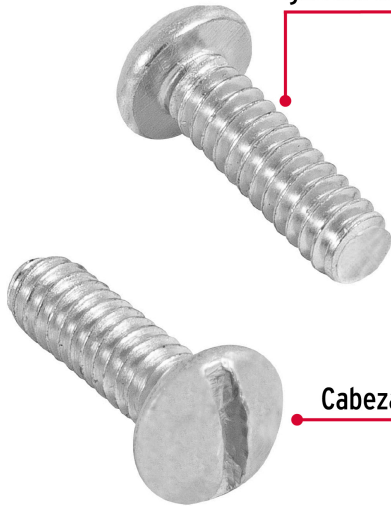

**FIERO**

CÓDIGO: 44615 CLAVE: TORE-3/16X5/8

**Bolsa con 250 tornillos 3/16" x 5/8" tipo estufa, FIERO**

- Fabricados en acero con recubrimiento galvanizado
- Cabeza de gota
- Entrada para desarmador plano

**Certificaciones y garantías**

- Garantizado contra defectos de fabricación o mano de obra. La garantía se puede hacer válida con cualquier distribuidor de TRUPER

**Especificaciones**

<b>Diámetro de cuerda</b>	3/16" (5 mm)
<b>Largo</b>	5/8" (16 mm)
<b>Tipo de cuerda</b>	Standard
<b>Piezas por bolsa</b>	250
<b>Empaque individual</b>	Bolsa
<b>Inner</b>	6
<b>Master</b>	24
<b>Pallet</b>	1152

**País de origen****Fabricado en México bajo las estrictas especificaciones de GRUPO TRUPER**

Imágenes complementarias

Acero con recubrimiento galvanizado

Cabeza de gota