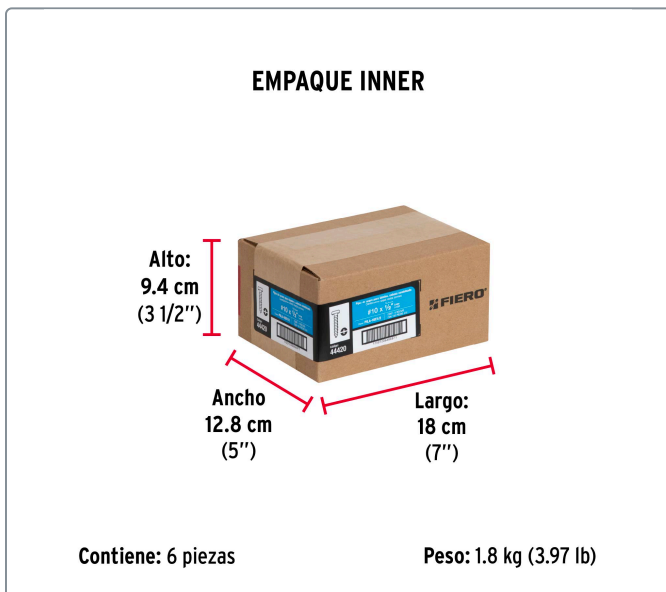

Los productos ilustrados y la información pueden cambiar sin previo aviso, como resultado de nuestros procesos de mejora continua.

Prohibida su reproducción o divulgación total o parcial, así como su uso o aprovechamiento sin autorización escrita de Truper, S.A. de C.V.

© 2026 TRUPER, S.A. DE C.V. TODOS LOS DERECHOS RESERVADOS.