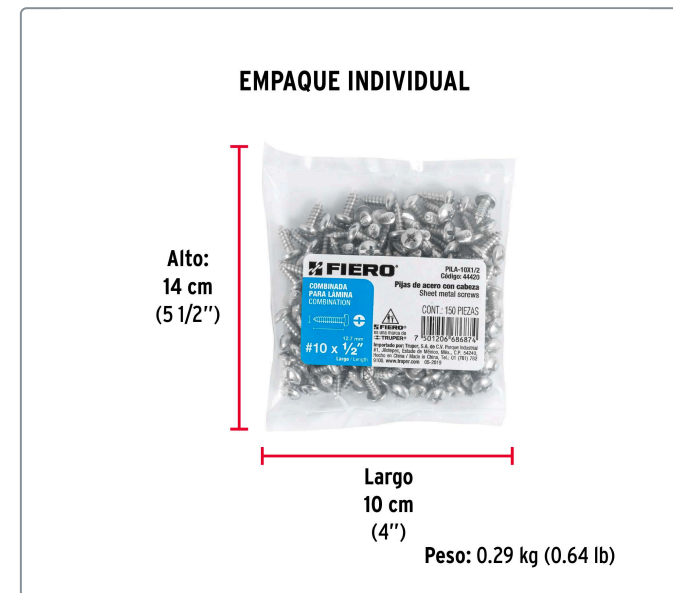

Los productos ilustrados y la información pueden cambiar sin previo aviso, como resultado de nuestros procesos de mejora continua.

Prohibida su reproducción o divulgación total o parcial, así como su uso o aprovechamiento sin autorización escrita de Truper, S.A. de C.V.

© 2026 TRUPER, S.A. DE C.V. TODOS LOS DERECHOS RESERVADOS.