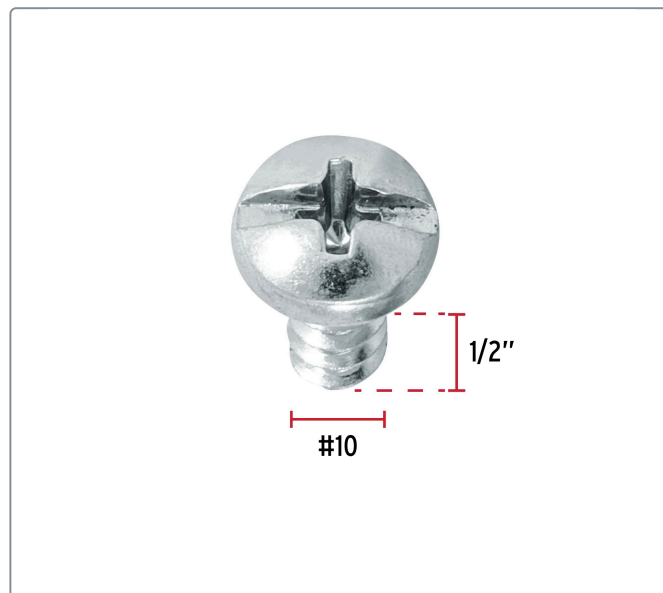

Los productos ilustrados y la información pueden cambiar sin previo aviso, como resultado de nuestros procesos de mejora continua.

Prohibida su reproducción o divulgación total o parcial, así como su uso o aprovechamiento sin autorización escrita de Truper, S.A. de C.V.

© 2026 TRUPER, S.A. DE C.V. TODOS LOS DERECHOS RESERVADOS.