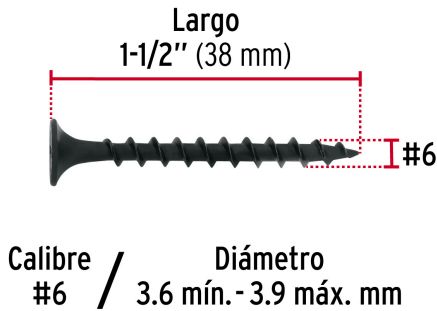

FIERO

CÓDIGO: 44339 CLAVE: PIJ-638

100 pijas 6 x 1-1/2" cabeza plana phillips multiusos

- Fabricadas en acero con acabado fosfatado negro para mayor protección contra corrosión
- Cabeza plana phillips, para desarmador PH2
- Para trabajos en madera, aglomerados y paneles de yeso o tablaroca

País de origen**Fabricado en México bajo las estrictas especificaciones de GRUPO TRUPER**

Datos de Empaque (Medidas y pesos aproximados)

Empaque Individual

Medidas: Alto: 15 cm (6") Ancho: 1.5 cm (1/2") Largo: 10.4 cm (4") **Peso:** 0.17 kg (0.37 lb)

Inner

Medidas: Alto: 9.5 cm (3 3/4") Ancho: 13 cm (5 1/4") Largo: 17.8 cm (7") **Peso:** 1.11 kg (2.45 lb)

Master

Medidas: Alto: 21.3 cm (8 1/2") Ancho: 37.8 cm (14 3/4") Largo: 53.5 cm (21") **Peso:** 18.24 kg (40.21 lb)

Imágenes complementarias

EMPAQUE INNER

Contiene: 6 piezas

Peso: 1.11 kg (2.45 lb)

Imágenes complementarias

EMPAQUE INDIVIDUAL

Peso: 0.17 kg (0.37 lb)

EMPAQUE MASTER