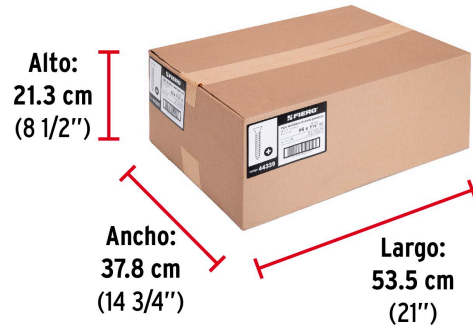

País de origen**Fabricado en México bajo las estrictas especificaciones de GRUPO TRUPER**

Datos de Empaque (Medidas y pesos aproximados)

Empaque Individual

Medidas: Alto: 15 cm (6") Ancho: 1.5 cm (1/2") Largo: 10.4 cm (4") **Peso:** 0.17 kg (0.37 lb)

Inner

Medidas: Alto: 9.5 cm (3 3/4") Ancho: 13 cm (5 1/4") Largo: 17.8 cm (7") **Peso:** 1.11 kg (2.45 lb)

Master

Medidas: Alto: 21.3 cm (8 1/2") Ancho: 37.8 cm (14 3/4") Largo: 53.5 cm (21") **Peso:** 18.24 kg (40.21 lb)

Imágenes complementarias

EMPAQUE INNER

Contiene: 6 piezas

Peso: 1.11 kg (2.45 lb)

Imágenes complementarias

EMPAQUE INDIVIDUAL

Peso: 0.17 kg (0.37 lb)

EMPAQUE MASTER

Contiene: 16 inner (96 piezas)

Peso: 18.24 kg (40.21 lb)