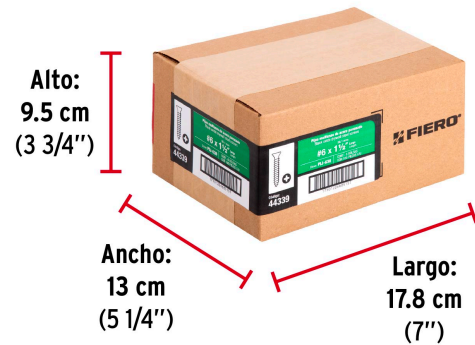

País de origen**Fabricado en México bajo las estrictas especificaciones de GRUPO TRUPER**

Datos de Empaque (Medidas y pesos aproximados)

Empaque Individual

Medidas: Alto: 15 cm (6") Ancho: 1.5 cm (1/2") Largo: 10.4 cm (4") **Peso:** 0.17 kg (0.37 lb)

Inner

Medidas: Alto: 9.5 cm (3 3/4") Ancho: 13 cm (5 1/4") Largo: 17.8 cm (7") **Peso:** 1.11 kg (2.45 lb)

Master

Medidas: Alto: 21.3 cm (8 1/2") Ancho: 37.8 cm (14 3/4") Largo: 53.5 cm (21") **Peso:** 18.24 kg (40.21 lb)

Imágenes complementarias

EMPAQUE INNER

Contiene: 6 piezas

Peso: 1.11 kg (2.45 lb)

Imágenes complementarias

EMPAQUE INDIVIDUAL

Peso: 0.17 kg (0.37 lb)

EMPAQUE MASTER

Contiene: 16 inner (96 piezas)

Peso: 18.24 kg (40.21 lb)