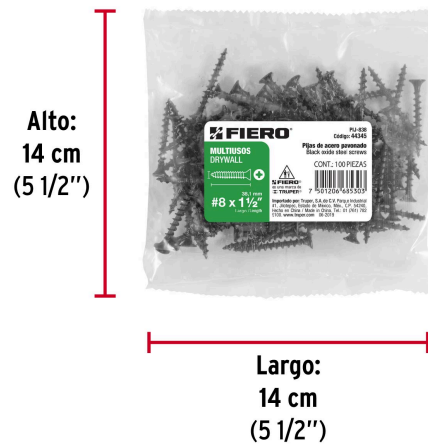

País de origen**Fabricado en México bajo las estrictas especificaciones de GRUPO TRUPER**

Datos de Empaque (Medidas y pesos aproximados)

Empaque Individual

Medidas: Alto: 14 cm (5 1/2") Ancho: 1.4 cm (1/2") Largo: 14 cm (5 1/2")
Peso: 0.22 kg (0.49 lb)

Inner

Medidas: Alto: 10.5 cm (4 1/4") Ancho: 12 cm (4 3/4") Largo: 16 cm (6 1/4")
Peso: 1.42 kg (3.13 lb)

Master

Medidas: Alto: 22.8 cm (9") Ancho: 34.2 cm (13 1/2") Largo: 37.8 cm (14 3/4")
Peso: 17.54 kg (38.67 lb)

Imágenes complementarias

EMPAQUE INDIVIDUAL

Peso: 0.22 kg (0.49 lb)

Imágenes complementarias

EMPAQUE INNER

Contiene: 6 piezas

Peso: 1.42 kg (3.13 lb)

EMPAQUE MASTER

Contiene: 12 inner (72 piezas)

Peso: 17.54 kg (38.67 lb)