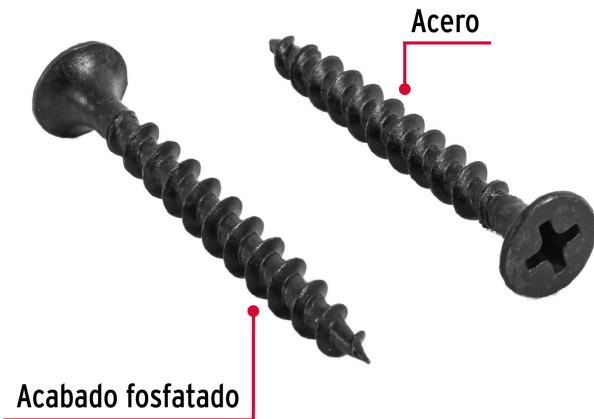

Datos de Empaque (Medidas y pesos aproximados)

Empaque Individual

Medidas: Alto: 14 cm (5 1/2") Ancho: 1.4 cm (1/2") Largo: 14 cm (5 1/2")
Peso: 0.22 kg (0.49 lb)

Inner

Medidas: Alto: 10.5 cm (4 1/4") Ancho: 12 cm (4 3/4") Largo: 16 cm (6 1/4")
Peso: 1.42 kg (3.13 lb)

Master

Medidas: Alto: 22.8 cm (9") Ancho: 34.2 cm (13 1/2") Largo: 37.8 cm (14 3/4")
Peso: 17.54 kg (38.67 lb)

Imágenes complementarias