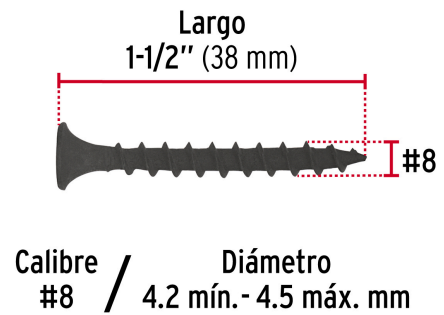

Datos de Empaque (Medidas y pesos aproximados)

Empaque Individual

Medidas: Alto: 14 cm (5 1/2") Ancho: 1.4 cm (1/2") Largo: 14 cm (5 1/2")
Peso: 0.22 kg (0.49 lb)

Inner

Medidas: Alto: 10.5 cm (4 1/4") Ancho: 12 cm (4 3/4") Largo: 16 cm (6 1/4")
Peso: 1.42 kg (3.13 lb)

Master

Medidas: Alto: 22.8 cm (9") Ancho: 34.2 cm (13 1/2") Largo: 37.8 cm (14 3/4")
Peso: 17.54 kg (38.67 lb)

Imágenes complementarias