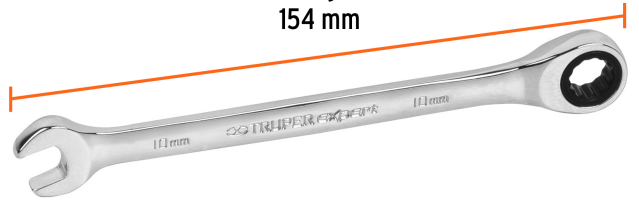

TRUPER *expert*

Producto mejorado

CÓDIGO: 15743 CLAVE: LL-2010MX

Llave combinada con matraca 10 mm x 154 mm largo, EXPERT

- Fabricada en acero al cromo vanadio 2X más resistente al desgaste que las de acero al carbono
- Mecanismo de 90 dientes que permite apretar o aflojar con un movimiento mínimo en áreas estrechas
- Matraca que facilita el trabajo y ahorra tiempo
- Medida marcada para fácil identificación

Especificaciones

Medida	10 mm
Largo	154 mm
Inner	3
Master	36
Pallet	5040

País de origen

Fabricado en China bajo las estrictas especificaciones de GRUPO TRUPER

Imágenes complementarias

12 Puntas para tuercas hexagonales y cuadradas

Fabricada en acero al cromo vanadio

Matraca que facilita el trabajo y ahorra tiempo

Largo 154 mm

Medida 10 mm