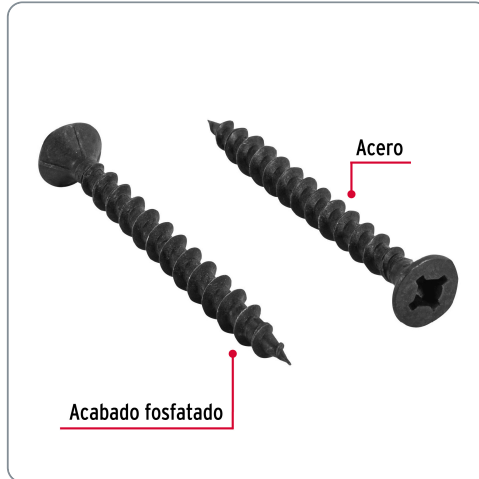

FIERO CÓDIGO: 44894 CLAVE: PIQU-8X1-3/4

Bolsa con 200 pijas #8 x 1-3/4" combinadas (cuadro+Phillips)

- Fabricadas en acero con acabado negro fosfatado, para mayor protección contra la corrosión
- Cabezas planas combinadas (cuadro + phillips), para desarmador PH2
- Se utilizan principalmente en la fabricación de muebles, en especial para la unión de melamina y madera en general

Especificaciones técnicas	
Número	8
Largo	1-3/4" (45 mm)
Rosca	Completa

Datos de empaque	
Empaque Individual: Bolsa con 200 piezas	
Empaque logístico	Cantidad
Inner	6
Master	36
Pallet	1296

Certificaciones y garantías
Garantizado contra defectos de fabricación o mano de obra. La garantía se puede hacer válida con cualquier distribuidor de TRUPER