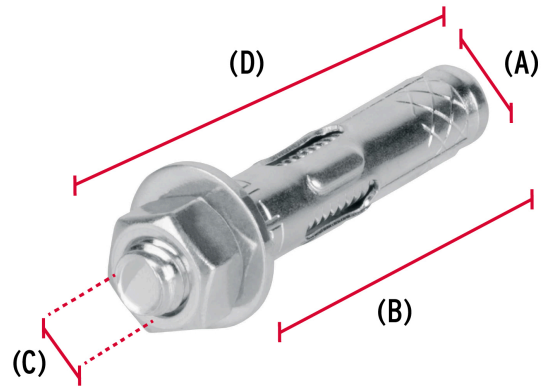

FIERO

CÓDIGO: 44361 CLAVE: TAE-5/16T

Bolsa con 4 taquetes expansivos de 5/16" con tornillo, FIERO

- Fabricados en acero con acabado galvanizado
- Taquete montado
- Para fijar en concreto

**Certificaciones y garantías**

- Garantizado contra defectos de fabricación o mano de obra. La garantía se puede hacer válida con cualquier distribuidor de TRUPER

Especificaciones

Taquete (diámetro x largo camisa)	3/8" x 41 mm
Tornillo (diámetro x largo)	5/16" (8 mm) x 2 1/8" (55 mm)
Uso de broca	3/8" (9.5 mm)
Número de piezas	4
Empaque individual	Bolsa
Inner	12
Master	144
Pallet	6480

País de origen**Fabricado en China bajo las estrictas especificaciones de GRUPO TRUPER**

Imágenes complementarias

Fabricado en acero

Dimensiones		
Taquete	Diámetro (A): 3/8" (9.5 mm)	Largo de camisa (B): 41 mm
Tornillo	Diámetro (C): 5/16" (8 mm)	Largo (D): 2 1/8" (55 mm)