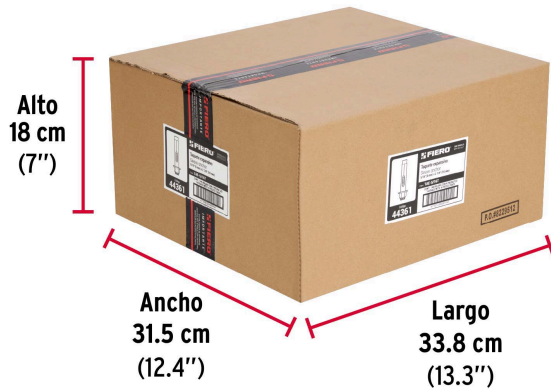

- Garantizado contra defectos de fabricación o mano de obra. La garantía se puede hacer válida con cualquier distribuidor de TRUPER

Especificaciones

Taquete (diámetro x largo camisa)	3/8" x 41 mm
Tornillo (diámetro x largo)	5/16" (8 mm) x 2 1/8" (55 mm)
Uso de broca	3/8" (9.5 mm)
Número de piezas	4
Empaque individual	Bolsa
Inner	12
Master	144
Pallet	6480

País de origen**Fabricado en China bajo las estrictas especificaciones de GRUPO TRUPER**

Imágenes complementarias

Fabricado en acero

Dimensiones		
Taquete	Diámetro (A): 3/8" (9.5 mm)	Largo de camisa (B): 41 mm
Tornillo	Diámetro (C): 5/16" (8 mm)	Largo (D): 2 1/8" (55 mm)

EMPAQUE INDIVIDUAL

Alto
13.5 cm
(5.3")

Largo
7 cm
(2.8")

Peso: 0.12 kg (0.3 lb)

EMPAQUE INNER

Alto
5.5 cm
(2")

Ancho
15 cm
(6")

Largo
15.4 cm
(6")

Contiene: 12 piezas

Peso: 1.53 kg (3.4 lb)

Imágenes complementarias

EMPAQUE MÁSTER

Contiene: 12 inner (144 piezas)

Peso: 18.76 kg (41.4 lb)