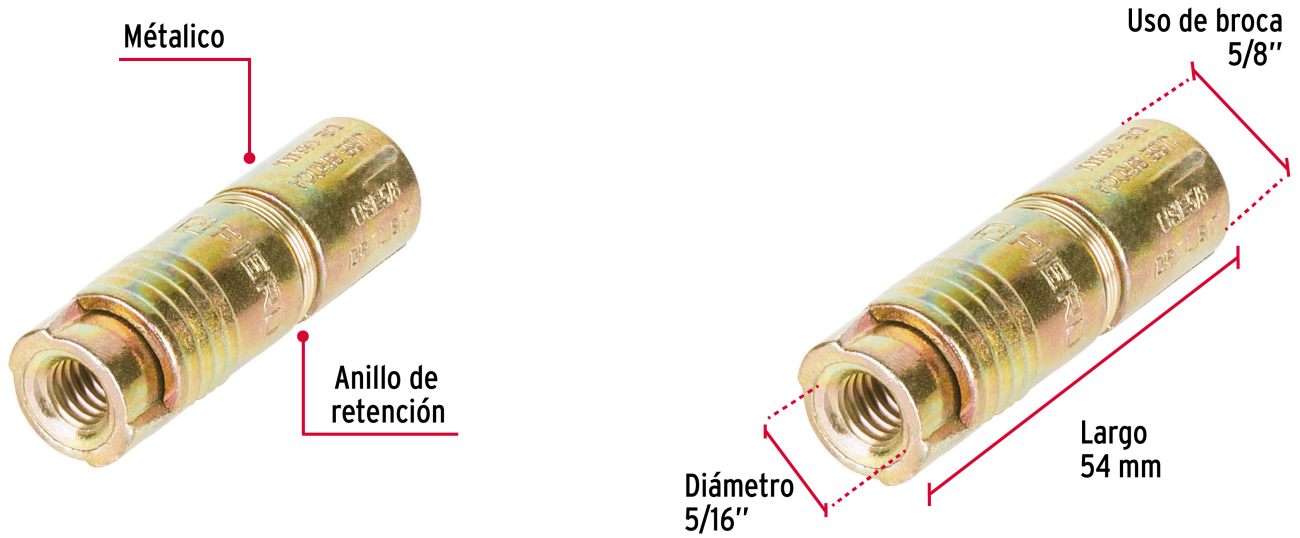

FIERO

CÓDIGO: 44363 CLAVE: TAE-5/16

Bolsa con 4 taquetes expansivos de 5/16" sin tornillo, FIERO

- Cuerpo metálico con anillo de retención de acero
- Taquete montado
- Para fijar en concreto

**Certificaciones y garantías**

- Garantizado contra defectos de fabricación o mano de obra. La garantía se puede hacer válida con cualquier distribuidor de TRUPER

Especificaciones

Taquete (diámetro x largo)	5/8" x 54 mm
Diámetro del tornillo	5/16" (8 mm)
Uso de broca	5/8" (16 mm)
Número de piezas	4
Empaque individual	Bolsa
Inner	6
Máster	72
Pallet	5184

País de origen**Fabricado en China bajo las estrictas especificaciones de GRUPO TRUPER**

Imágenes complementarias

EMPAQUE INDIVIDUAL

Peso: 0.14 kg (0.3 lb)

Imágenes complementarias

EMPAQUE INNER

Contiene: 6 piezas

Peso: 0.89 kg (2 lb)

EMPAQUE MÁSTER

Contiene: 12 inner (72 piezas)

Peso: 10.92 kg (24 lb)