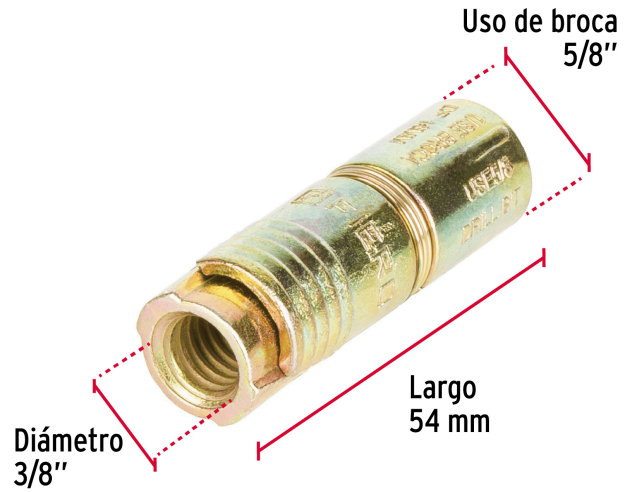

**FIERO**

CÓDIGO: 44364 CLAVE: TAE-3/8

**Bolsa con 4 taquetes expansivos de 3/8" sin tornillo, FIERO**

- Cuerpo metálico con anillo de retención de acero
- Taquete montado
- Para fijar en concreto

**Certificaciones y garantías**

• Garantizado contra defectos de fabricación o mano de obra. La garantía se puede hacer válida con cualquier distribuidor de TRUPER

**Especificaciones**

Taquete (diámetro x largo)	5/8" x 54 mm
Diámetro del tornillo	3/8" (9.5 mm)
Uso de broca	5/8" (16 mm)
Número de piezas	4
Empaque individual	Bolsa
Inner	6
Master	72
Pallet	5184

**País de origen**

Fabricado en China bajo las estrictas especificaciones de GRUPO TRUPER

Imágenes complementarias

**EMPAQUE INDIVIDUAL**

Peso: 0.13 kg (0.3 lb)

**EMPAQUE INNER**

Contiene: 6 piezas

Peso: 0.85 kg (1.9 lb)