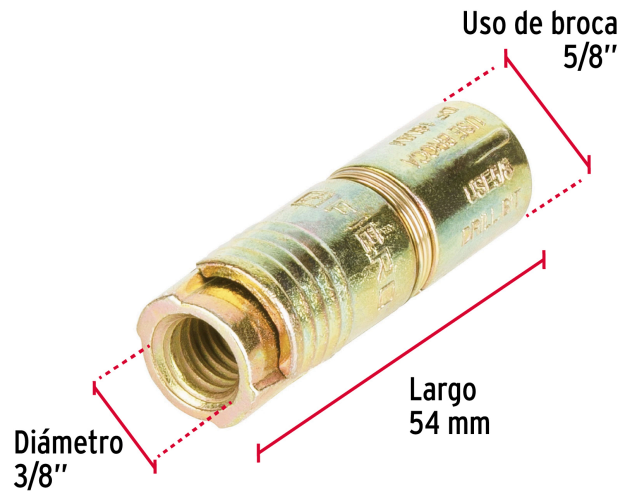

FIERO

CÓDIGO: 44364 CLAVE: TAE-3/8

Bolsa con 4 taquetes expansivos de 3/8" sin tornillo, FIERO

- Cuerpo metálico con anillo de retención de acero
- Taquete montado
- Para fijar en concreto

**Certificaciones y garantías**

- Garantizado contra defectos de fabricación o mano de obra. La garantía se puede hacer válida con cualquier distribuidor de TRUPER

Especificaciones

Taquete (diámetro x largo)	5/8" x 54 mm
Diámetro del tornillo	3/8" (9.5 mm)
Uso de broca	5/8" (16 mm)
Número de piezas	4
Empaque individual	Bolsa
Inner	6
Máster	72
Pallet	5184

País de origen**Fabricado en China bajo las estrictas especificaciones de GRUPO TRUPER**

Imágenes complementarias

EMPAQUE INDIVIDUAL

Peso: 0.13 kg (0.3 lb)

Imágenes complementarias

EMPAQUE INNER

Contiene: 6 piezas

Peso: 0.85 kg (1.9 lb)

EMPAQUE MÁSTER

Contiene: 12 inner (72 piezas)

Peso: 10.44 kg (23 lb)