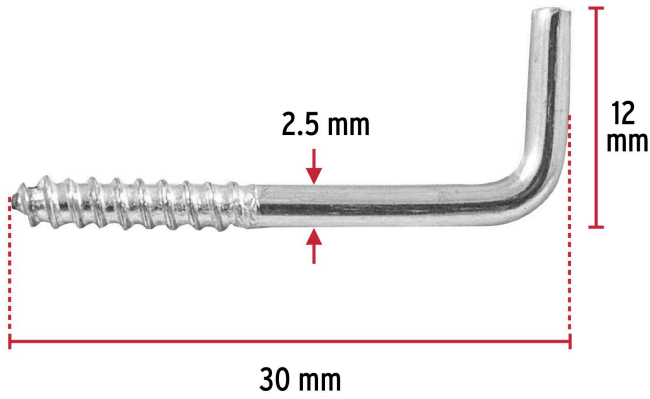

Imágenes complementarias