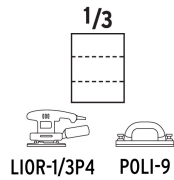

Opciones de corte en hojas

Material