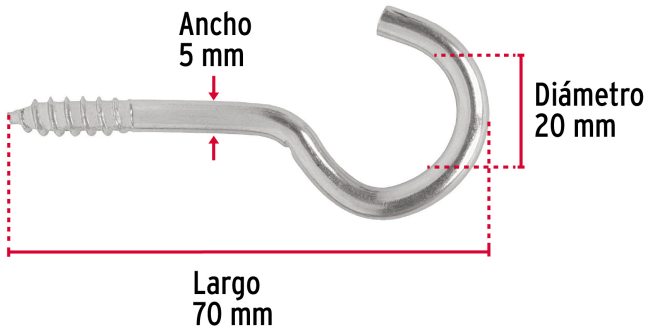

FIERO

CÓDIGO: 44382 CLAVE: AR-22A

Bolsa con 72 armellas abiertas de 22 x 100, FIERO

- Fabricadas en acero galvanizado resistente a la corrosión
- Fáciles de instalar
- Rosca para madera o taquete
- Ideales para colgar objetos

Certificaciones y garantías

• Garantizado contra defectos de fabricación o mano de obra. La garantía se puede hacer válida con cualquier distribuidor de TRUPER

Especificaciones

Denominación común	22 x 100
Dimensiones (diámetro x ancho x largo)	5 x 20 x 70 mm
Número de piezas	72
Empaque individual	Bolsa
Inner	3
Master	12
Pallet	756

País de origen

Fabricado en México bajo las estrictas especificaciones de GRUPO TRUPER

Imágenes complementarias

EMPAQUE INDIVIDUAL

EMPAQUE INNER

Imágenes complementarias

EMPAQUE MASTER

Contiene: 4 inner (12 piezas)

Peso: 12.16 kg (26.8 lb)