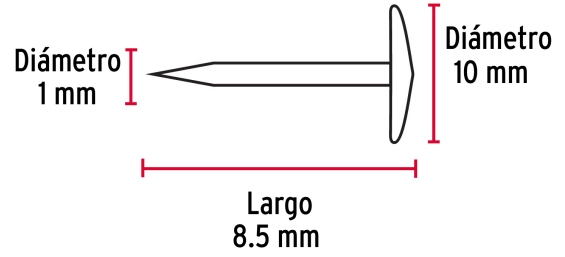

Certificaciones y garantías

- Garantizado contra defectos de fabricación o mano de obra. La garantía se puede hacer válida con cualquier distribuidor de TRUPER

Especificaciones

Color	10 surtidos (rosa, negro, azul, blanco, rojo, naranja, amarillo, verde, azul cielo, morado)
Longitud	8.5 mm
Diámetro del cuerpo	1 mm
Diámetro de la cabeza	10 mm
Empaque individual	Caja con 100 piezas
Inner	10
Master	500
Pallet	19500

País de origen

Fabricado en China bajo las estrictas especificaciones de GRUPO TRUPER

Imágenes complementarias

Cabeza cubierta de PVC

10 Colores surtidos