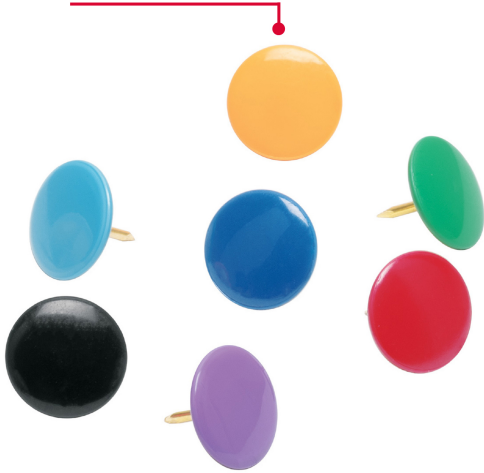

Imágenes complementarias

Cabeza cubierta de PVC

10 Colores surtidos