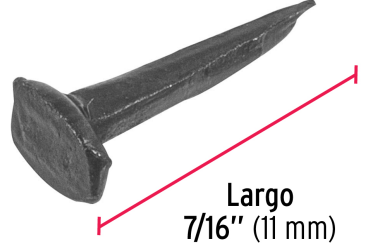

FIERO

CÓDIGO: 44931 CLAVE: TAVO-4

Bolsa con 1 kg de tachuelas pavonadas No. 4, FIERO

- Fabricadas en acero con acabado pavonado
- Cabeza plana
- Para tapicería, muebles y manualidades

Certificaciones y garantías

• Garantizado contra defectos de fabricación o mano de obra. La garantía se puede hacer válida con cualquier distribuidor de TRUPER

Especificaciones

Medida (Número)	4
Longitud	7/16" (11 mm)
Empaque individual	Bolsa de 1 kg
Inner	1
Master	25
Pallet	900

País de origen

Fabricado en China bajo las estrictas especificaciones de GRUPO TRUPER

Imágenes complementarias

EMPAQUE INDIVIDUAL

Peso: 1 kg (2.2 lb)

EMPAQUE MASTER

Contiene: 25 piezas

Peso: 25.22 kg (55.6 lb)