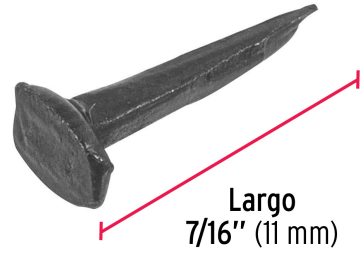

**FIERO**

CÓDIGO: 44931    CLAVE: TAVO-4

**Bolsa con 1 kg de tachuelas pavonadas No. 4, FIERO**

- Fabricadas en acero con acabado pavonado
- Cabeza plana
- Para tapicería, muebles y manualidades

**Certificaciones y garantías**

• Garantizado contra defectos de fabricación o mano de obra. La garantía se puede hacer válida con cualquier distribuidor de TRUPER

**Especificaciones**

Medida (Número)	4
Longitud	7/16" (11 mm)
Empaque individual	Bolsa de 1 kg
Inner	1
Máster	25
Pallet	900

**País de origen**

Fabricado en China bajo las estrictas especificaciones de GRUPO TRUPER

Imágenes complementarias

Cabeza plana

Largo  
7/16" (11 mm)

EMPAQUE INDIVIDUAL

Alto:  
18 cm  
(7")

Largo:  
14 cm  
(5 1/2")