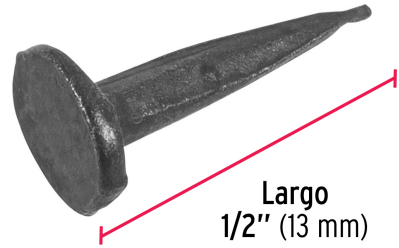

**FIERO**

CÓDIGO: 44932    CLAVE: TAVO-6

**Bolsa con 1 kg de tachuelas pavonadas No. 6, FIERO**

- Fabricadas en acero con acabado pavonado
- Cabeza plana
- Para tapicería, muebles y manualidades

**Certificaciones y garantías**

• Garantizado contra defectos de fabricación o mano de obra. La garantía se puede hacer válida con cualquier distribuidor de TRUPER

**Especificaciones**

Medida (Número)	6
Longitud	1/2" (13 mm)
Empaque individual	Bolsa de 1 kg
Inner	1
Máster	25
Pallet	900

**País de origen**

Fabricado en China bajo las estrictas especificaciones de GRUPO TRUPER

Imágenes complementarias

Cabeza plana

Largo  
1/2" (13 mm)

EMPAQUE INDIVIDUAL

Alto:  
17.5 cm  
(7")

Largo:  
14 cm  
(5 1/2")