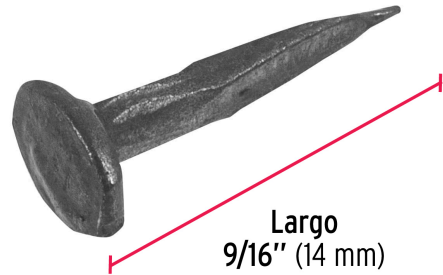

FIERO

CÓDIGO: 44933 CLAVE: TAVO-8

Bolsa con 1 kg de tachuelas pavonadas No. 8, FIERO

- Fabricadas en acero con acabado pavonado
- Cabeza plana
- Para tapicería, muebles y manualidades

Certificaciones y garantías

• Garantizado contra defectos de fabricación o mano de obra. La garantía se puede hacer válida con cualquier distribuidor de TRUPER

Especificaciones

Medida (Número)	8
Longitud	9/16" (14 mm)
Empaque individual	Bolsa de 1 kg
Inner	1
Master	25
Pallet	900

País de origen

Fabricado en China bajo las estrictas especificaciones de GRUPO TRUPER

Imágenes complementarias

EMPAQUE INDIVIDUAL

Peso: 1 kg (2.2 lb)

EMPAQUE MASTER

Contiene: 25 piezas

Peso: 25.4 kg (56 lb)