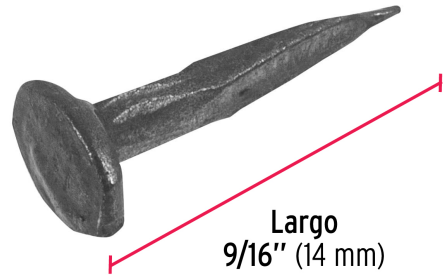

**FIERO**

CÓDIGO: 44933 CLAVE: TAVO-8

**Bolsa con 1 kg de tachuelas pavonadas No. 8, FIERO**

- Fabricadas en acero con acabado pavonado
- Cabeza plana
- Para tapicería, muebles y manualidades

**Certificaciones y garantías**

• Garantizado contra defectos de fabricación o mano de obra. La garantía se puede hacer válida con cualquier distribuidor de TRUPER

**Especificaciones**

Medida (Número)	8
Longitud	9/16" (14 mm)
Empaque individual	Bolsa de 1 kg
Inner	1
Master	25
Pallet	900

**País de origen**

Fabricado en China bajo las estrictas especificaciones de GRUPO TRUPER

**Imágenes complementarias**

**EMPAQUE INDIVIDUAL**

Peso: 1 kg (2.2 lb)

**EMPAQUE MASTER**

Contiene: 25 piezas

Peso: 25.4 kg (56 lb)