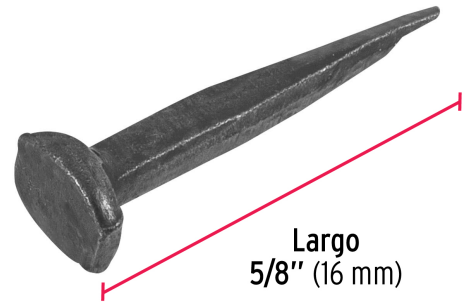

FIERO

CÓDIGO: 44934 CLAVE: TAVO-10

Bolsa con 1 kg de tachuelas pavonadas No. 10, FIERO

- Fabricadas en acero con acabado pavonado
- Cabeza plana
- Para tapicería, muebles y manualidades

Certificaciones y garantías

• Garantizado contra defectos de fabricación o mano de obra. La garantía se puede hacer válida con cualquier distribuidor de TRUPER

Especificaciones

| | |
|--------------------|---------------|
| Medida (Número) | 10 |
| Longitud | 5/8" (16 mm) |
| Empaque individual | Bolsa de 1 kg |
| Inner | 1 |
| Máster | 25 |
| Pallet | 1200 |

País de origen

Fabricado en China bajo las estrictas especificaciones de GRUPO TRUPER

Imágenes complementarias

Cabeza plana

Largo
5/8" (16 mm)

EMPAQUE INDIVIDUAL

Alto:
17.8 cm
(7")

Largo:
13.5 cm
(5 1/2")