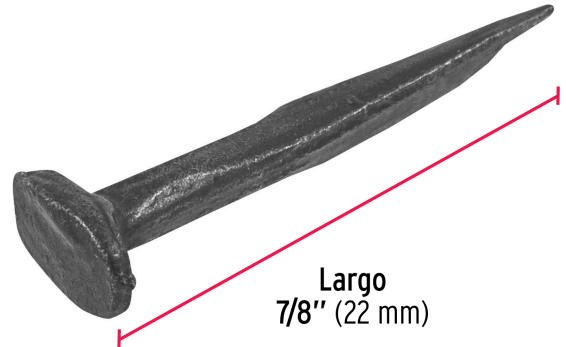

FIERO

CÓDIGO: 44937 CLAVE: TAVO-14

Bolsa con 1 kg de tachuelas pavonadas No. 14, FIERO

- Fabricadas en acero con acabado pavonado
- Cabeza plana
- Para tapicería, muebles y manualidades

Certificaciones y garantías

• Garantizado contra defectos de fabricación o mano de obra. La garantía se puede hacer válida con cualquier distribuidor de TRUPER

Especificaciones

| | |
|--------------------|---------------|
| Medida (Número) | 14 |
| Longitud | 7/8" (22 mm) |
| Empaque individual | Bolsa de 1 kg |
| Inner | 1 |
| Máster | 25 |
| Pallet | 900 |

País de origen

Fabricado en China bajo las estrictas especificaciones de GRUPO TRUPER

Imágenes complementarias

Cabeza plana

Largo
7/8" (22 mm)

EMPAQUE INDIVIDUAL

Alto:
18 cm
(7")

Largo:
14 cm
(5 1/2")