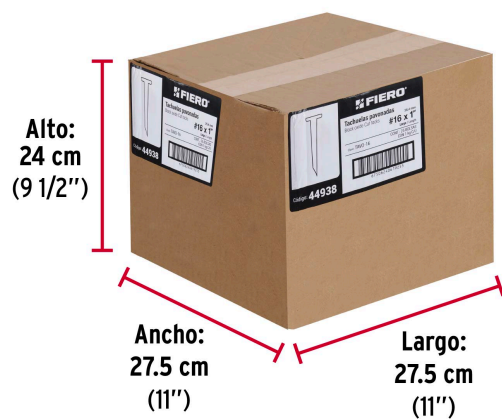

• Garantizado contra defectos de fabricación o mano de obra. La garantía se puede hacer válida con cualquier distribuidor de TRUPER

**Especificaciones**

Medida (Número)	16
Longitud	1" (25 mm)
Empaque individual	Bolsa de 1 kg
Inner	1
Máster	25
Pallet	1200

**País de origen**

Fabricado en China bajo las estrictas especificaciones de GRUPO TRUPER

Imágenes complementarias

Cabeza plana

Largo  
1" (25 mm)

EMPAQUE INDIVIDUAL

Alto:  
19 cm  
(7 1/2")

Largo:  
14 cm  
(5 1/2")

Peso: 1 kg (2.2 lb)

## EMPAQUE MASTER

Contiene: 25 piezas

Peso: 25.5 kg (56.2 lb)