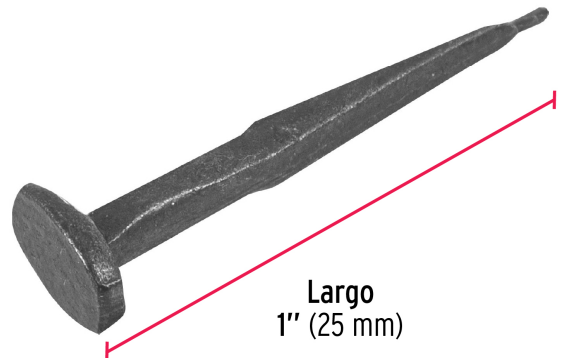

**FIERO**

CÓDIGO: 44938 CLAVE: TAVO-16

**Bolsa con 1 kg de tachuelas pavonadas No. 16, FIERO**

- Fabricadas en acero con acabado pavonado
- Cabeza plana
- Para tapicería, muebles y manualidades

**Certificaciones y garantías**

• Garantizado contra defectos de fabricación o mano de obra. La garantía se puede hacer válida con cualquier distribuidor de TRUPER

**Especificaciones**

Medida (Número)	16
Longitud	1" (25 mm)
Empaque individual	Bolsa de 1 kg
Inner	1
Máster	25
Pallet	1200

**País de origen**

Fabricado en China bajo las estrictas especificaciones de GRUPO TRUPER

Imágenes complementarias

Cabeza plana

Largo  
1" (25 mm)

EMPAQUE INDIVIDUAL

Alto:  
19 cm  
(7 1/2")

Largo:  
14 cm  
(5 1/2")

Peso: 1 kg (2.2 lb)