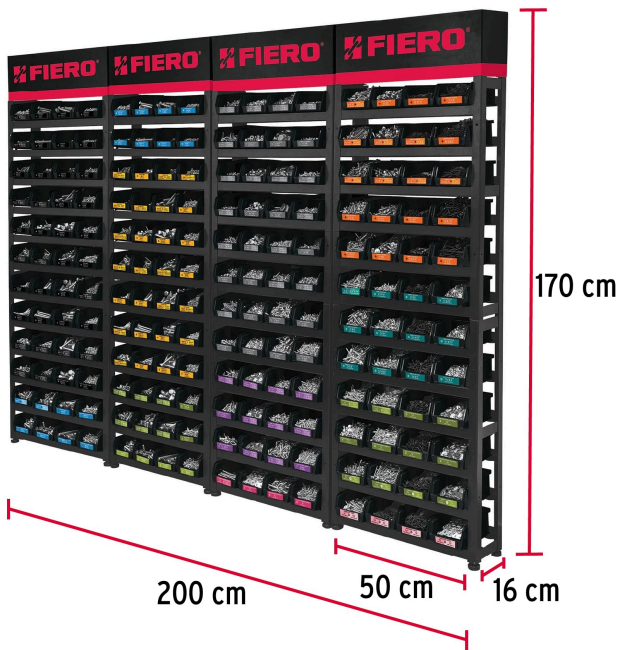

Imágenes complementarias

Gaveta para 2 códigos

Rack metálico con pintura electrostática

Gavetas plásticas desmontables para despacho

Niveladores para ajustar al piso

170 cm

200 cm

50 cm

16 cm