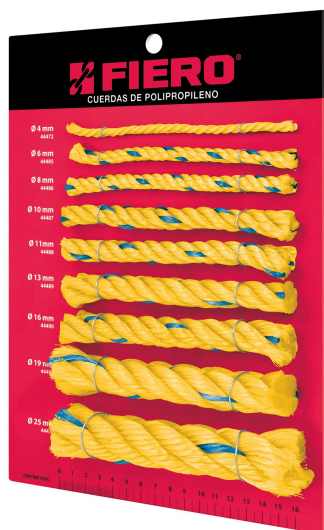

**FIERO**

CÓDIGO: 55694 CLAVE: EXF-CUE

**Exhibidor FIERO de cuerdas de polipropileno**

- Producto montado sobre hoja de PVC rígido espumado y asegurado con alambre galvanizado
- Con orificio para colgarse
- Incluye producto real en toda las medidas disponibles para facilitar su identificación
- Ideal para cuando un usuario llega con una muestra y no conoce la medida
- Producto no funcional, exclusivo para exhibición

<b>Base</b>	22 cm
<b>Altura</b>	28 cm
<b>Empaque individual</b>	Caja
<b>Inner</b>	1

**Incluye****1 Pieza:** 44485 (CUE-06) Kilo de cuerda amarilla de polipropileno 6 mm, rollo 20 kg**1 Pieza:** 44486 (CUE-08) Kilo de cuerda amarilla de polipropileno 8 mm, rollo 20 kg**1 Pieza:** 44487 (CUE-10) Kilo de cuerda amarilla de polipropileno 10 mm, rollo 20 kg**1 Pieza:** 44488 (CUE-11) Kilo de cuerda amarilla de polipropileno 11 mm, rollo 20 kg**1 Pieza:** 44489 (CUE-13) Kilo de cuerda amarilla de polipropileno 13 mm, rollo 30 kg**1 Pieza:** 44472 (CUE-04) Kilo de cuerda amarilla de polipropileno 4 mm, rollo 20 kg**1 Pieza:** 44473 (CUE-25) Kilo de cuerda amarilla de polipropileno 25 mm, rollo 30 kg**1 Pieza:** 44490 (CUE-16) Kilo de cuerda amarilla de polipropileno 16 mm, rollo 30 kg**1 Pieza:** 44491 (CUE-19) Kilo de cuerda amarilla de polipropileno 19 mm, rollo 30 kg**País de origen****Fabricado en México bajo las estrictas especificaciones de GRUPO TRUPER**