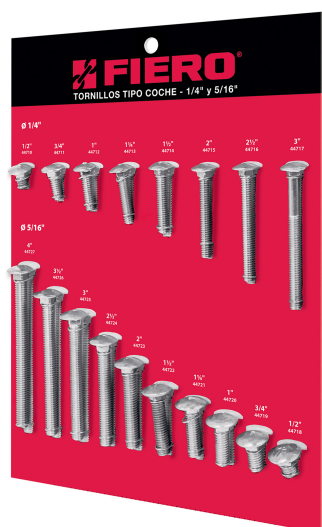

FIERO

CÓDIGO: 55701 CLAVE: EXF-TORC-1

Exhibidor FIERO de tornillos #1, tipo coche

- Producto montado sobre hoja de PVC rígido espumado y asegurado con alambre galvanizado
- Con orificio para colgarse
- Incluye producto real en toda las medidas disponibles para facilitar su identificación
- Ideal para cuando un usuario llega con una muestra y no conoce la medida
- Producto no funcional, exclusivo para exhibición

País de origen

Fabricado en México bajo las estrictas especificaciones de GRUPO TRUPER

Incluye

1 Pieza: 44727 (TORC-5/16X4) Bolsa con 50 tornillos 5/16" x 4" tipo coche

1 Pieza: 44726 (TORC-5/16X3-1/2) Bolsa con 50 tornillos 5/16" x 3-1/2" tipo coche

1 Pieza: 44725 (TORC-5/16X3) Bolsa con 60 tornillos 5/16" x 3" tipo coche

1 Pieza: 44724 (TORC-5/16X2-1/2) Bolsa con 60 tornillos 5/16" x 2-1/2" tipo coche

1 Pieza: 44723 (TORC-5/16X2) Bolsa con 80 tornillos 5/16" x 2" tipo coche

1 Pieza: 44710 (TORC-1/4X1/2) Bolsa con 150 tornillos 1/4" x 1/2" tipo coche

Imágenes complementarias