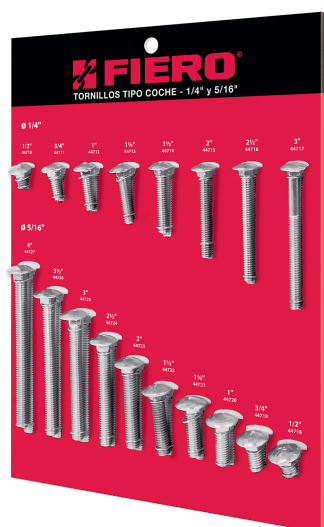

FIERO

CÓDIGO: 55701 CLAVE: EXF-TORC-1

Exhibidor FIERO de tornillos #1, tipo coche

- Producto montado sobre hoja de PVC rígido espumado y asegurado con alambre galvanizado
- Con orificio para colgarse
- Incluye producto real en toda las medidas disponibles para facilitar su identificación
- Ideal para cuando un usuario llega con una muestra y no conoce la medida
- Producto no funcional, exclusivo para exhibición

País de origen

Fabricado en México bajo las estrictas especificaciones de GRUPO TRUPER

Incluye

1 Pieza: 44727 (TORC-5/16X4) Bolsa con 50 tornillos 5/16" x 4" tipo coche

1 Pieza: 44726 (TORC-5/16X3-1/2) Bolsa con 50 tornillos 5/16" x 3-1/2" tipo coche

1 Pieza: 44725 (TORC-5/16X3) Bolsa con 60 tornillos 5/16" x 3" tipo coche

1 Pieza: 44724 (TORC-5/16X2-1/2) Bolsa con 60 tornillos 5/16" x 2-1/2" tipo coche

1 Pieza: 44723 (TORC-5/16X2) Bolsa con 80 tornillos 5/16" x 2" tipo coche

1 Pieza: 44710 (TORC-1/4X1/2) Bolsa con 150 tornillos 1/4" x 1/2" tipo coche

Imágenes complementarias