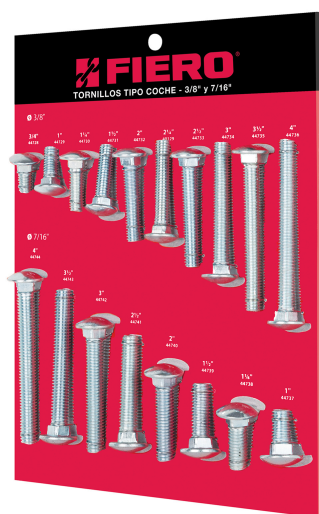

**FIERO**

CÓDIGO: 55702    CLAVE: EXF-TORC-2

**Exhibidor FIERO de tornillos #2, tipo coche**

- Producto montado sobre hoja de PVC rígido espumado y asegurado con alambre galvanizado
- Con orificio para colgarse
- Incluye producto real en toda las medidas disponibles para facilitar su identificación
- Ideal para cuando un usuario llega con una muestra y no conoce la medida
- Producto no funcional, exclusivo para exhibición

## Incluye

1 Pieza: 44744 (TORC-7/16X4) Bolsa con 20 tornillos 7/16" x 4" tipo coche

1 Pieza: 44743 (TORC-7/16X3-1/2) Bolsa con 20 tornillos 7/16" x 3-1/2" tipo coche

1 Pieza: 44742 (TORC-7/16X3) Bolsa con 30 tornillos 7/16" x 3" tipo coche

1 Pieza: 44738 (TORC-7/16X1-1/4) Bolsa con 50 tornillos 7/16" x 1-1/4" tipo coche

1 Pieza: 44737 (TORC-7/16X1) Bolsa con 60 tornillos 7/16" x 1" tipo coche

1 Pieza: 44736 (TORC-3/8X4) Bolsa con 30 tornillos 3/8" x 4" tipo coche

1 Pieza: 44729 (TORC-3/8X1) Bolsa con 40 tornillos 3/8" x 1" tipo coche

1 Pieza: 44728 (TORC-3/8X3/4) Bolsa con 50 tornillos 3/8" x 3/4" tipo coche