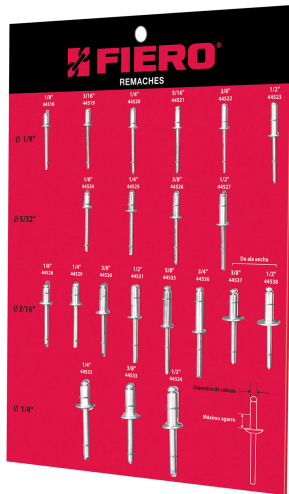

**FIERO**

CÓDIGO: 55557 CLAVE: EXF-RE

**Exhibidor FIERO de remaches**

- Ideal para cuando un usuario llega con una muestra y no conoce la medida
- Producto montado sobre hoja de PVC rígido espumado y asegurado con alambre galvanizado
- Con orificio para colgarse
- Incluye producto real en todas las medidas disponibles para facilitar su identificación
- Producto no funcional, exclusivo para exhibición

<b>Base</b>	22 cm
<b>Altura</b>	28 cm
<b>Empaque individual</b>	Caja
<b>Inner</b>	1

**País de origen**

Fabricado en México bajo las estrictas especificaciones de GRUPO TRUPER

**Incluye**

**1 Pieza:** 44532 (R-84B) Bolsa con 50 remaches de 1/4" x 1/4" de aluminio, ala 1/2"

**1 Pieza:** 44519 (R-43B) Bolsa con 50 remaches 1/8" x 3/16" de aluminio, ala 1/4"

**1 Pieza:** 44520 (R-44B) Bolsa con 50 remaches 1/8" x 1/4" de aluminio, ala 1/4"

**1 Pieza:** 44521 (R-45B) Bolsa con 50 remaches 1/8" x 5/16" de aluminio, ala 1/4"

**1 Pieza:** 44522 (R-46B) Bolsa con 50 remaches 1/8" x 3/8" de aluminio, ala 1/4"

**1 Pieza:** 44523 (R-48B) Bolsa con 50 remaches 1/8" x 1/2" de aluminio, ala 1/4"

Imágenes complementarias