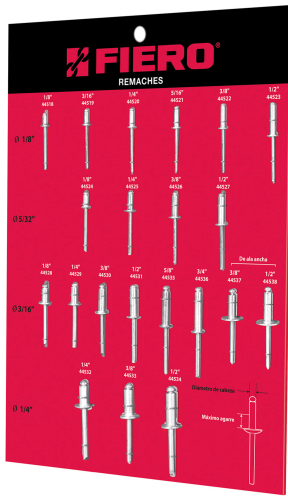

**FIERO**

CÓDIGO: 55557 CLAVE: EXF-RE

**Exhibidor FIERO de remaches**

- Ideal para cuando un usuario llega con una muestra y no conoce la medida
- Producto montado sobre hoja de PVC rígido espumado y asegurado con alambre galvanizado
- Con orificio para colgarse
- Incluye producto real en todas las medidas disponibles para facilitar su identificación
- Producto no funcional, exclusivo para exhibición

<b>Base</b>	22 cm
<b>Altura</b>	28 cm
<b>Empaque individual</b>	Caja
<b>Inner</b>	1

**País de origen**

Fabricado en México bajo las estrictas especificaciones de GRUPO TRUPER

**Incluye**

**1 Pieza:** 44532 (R-84B) Bolsa con 50 remaches de 1/4" x 1/4" de aluminio, ala 1/2"

**1 Pieza:** 44519 (R-43B) Bolsa con 50 remaches 1/8" x 3/16" de aluminio, ala 1/4"

**1 Pieza:** 44520 (R-44B) Bolsa con 50 remaches 1/8" x 1/4" de aluminio, ala 1/4"

**1 Pieza:** 44521 (R-45B) Bolsa con 50 remaches 1/8" x 5/16" de aluminio, ala 1/4"

**1 Pieza:** 44522 (R-46B) Bolsa con 50 remaches 1/8" x 3/8" de aluminio, ala 1/4"

**1 Pieza:** 44523 (R-48B) Bolsa con 50 remaches 1/8" x 1/2" de aluminio, ala 1/4"

Imágenes complementarias